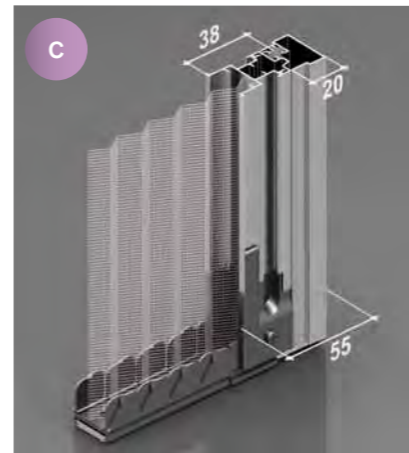

VOILÀ

Zanzariera ideale per portefinestre.
Rete plissettata disponibile sia nera (di serie)
che grigia (su richiesta). Scorrimento laterale.
Chiusura magnetica. Binario inferiore di soli
3 mm. Realizzabile sia nella versione ad anta
singola che ad anta doppia (con apertura
centrale o decentrata).

Insect screening system ideal for doors. Pleated
mesh in black (standard) or grey (by request)
available. Sliding system. Magnetic lock. Very thin
lower rail (just 3 mm). Single or Double shutter
(central or asymmetrical opening) available.

VOILÀ / 1anta

DETTAGLI / Details

Maniglia pieghevole / Folding handle

VARIANTI / Optionals

Maniglia fissa / Fix handle

Binario inferiore di soli 3 mm
Lower rail of just 3 mm

C

E

VOILÀ / 2ante

✓ = di serie / standard

✓ = di serie / standard

TELI / Screens		Misure consigliate in mm Suggested measures in mm	
		Base mm Width mm	Altezza mm Height mm
✓ Telo plissettato nero Black pleated mesh	MIN		L'altezza dovrà essere superiore alla base di almeno 150 mm Height must be at least 150 mm greater than width
	MAX	1800*	3200
Telo plissettato grigio Grey pleated mesh	MIN		L'altezza dovrà essere superiore alla base di almeno 150 mm Height must be at least 150 mm greater than width
	MAX	1800*	3200