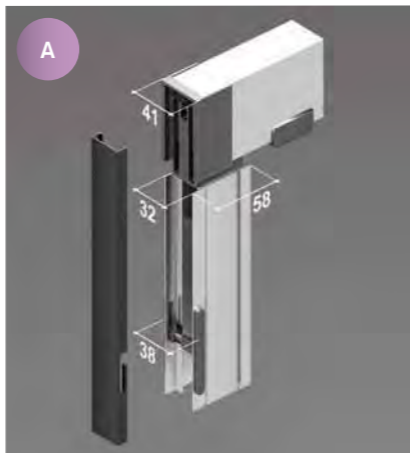

Insect screening system ideal for doors. Pleated
mesh in black (standard) or grey (by request)
available. Sliding system. Magnetic lock. Very thin
lower rail (just 3 mm). Single or Double shutter
(central or asymmetrical opening) available.

VOILÀ / 1anta

DETTAGLI / Details

Maniglia pieghevole / Folding handle

VARIANTI / Optionals

Maniglia fissa / Fix handle

Binario inferiore di soli 3 mm
Lower rail of just 3 mm

C

E

VOILÀ / 2ante

✓ = di serie / standard

✓ = di serie / standard

TELI / Screens		Misure consigliate in mm Suggested measures in mm	
		Base mm Width mm	Altezza mm Height mm
✓ Telo plissettato nero Black pleated mesh	MIN		L'altezza dovrà essere superiore alla base di almeno 150 mm Height must be at least 150 mm greater than width
	MAX	1800*	3200
Telo plissettato grigio Grey pleated mesh	MIN		L'altezza dovrà essere superiore alla base di almeno 150 mm Height must be at least 150 mm greater than width
	MAX	1800*	3200