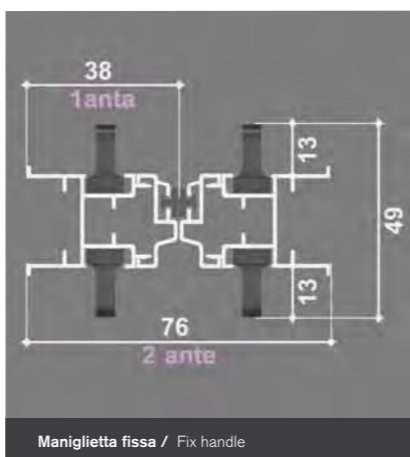

VOILÀ / 1anta

DETTAGLI / Details

Maniglia pieghevole / Folding handle

VARIANTI / Optionals

Maniglia fissa / Fix handle

Binario inferiore di soli 3 mm
Lower rail of just 3 mm

C

E

VOILÀ / 2ante

✓ = di serie / standard

✓ = di serie / standard

TELI / Screens		Misure consigliate in mm Suggested measures in mm	
		Base mm Width mm	Altezza mm Height mm
✓ Telo plissettato nero Black pleated mesh	MIN		L'altezza dovrà essere superiore alla base di almeno 150 mm Height must be at least 150 mm greater than width
	MAX	1800*	3200
Telo plissettato grigio Grey pleated mesh	MIN		L'altezza dovrà essere superiore alla base di almeno 150 mm Height must be at least 150 mm greater than width
	MAX	1800*	3200

* Superata la larghezza di 1580 mm il telo potrebbe non essere in tensione soprattutto se la zanzariera viene montata in zone ventose.
* For widths greater than 1580 mm the mesh may not be tight, especially if the insect screening system is installed in windy areas.