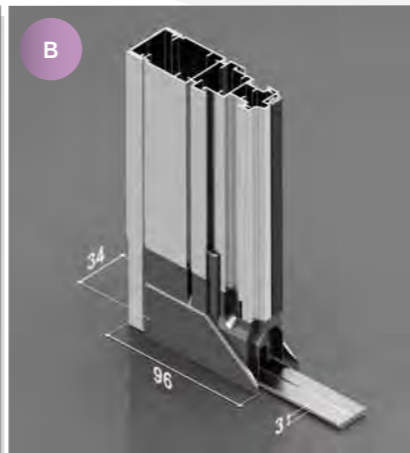

Insect screening system ideal for doors. Pleated
mesh in black (standard) or grey (by request)
available. Sliding system. Magnetic lock. Very thin
lower rail (just 3 mm). Single or Double shutter
(central or asymmetrical opening) available.

VOILÀ / 1anta

DETTAGLI / Details

Maniglia pieghevole / Folding handle

VARIANTI / Optionals

Maniglia fissa / Fix handle

Binario inferiore di soli 3 mm
Lower rail of just 3 mm

C

E

VOILÀ / 2ante

✓ = di serie / standard

✓ = di serie / standard

TELI / Screens		Misure consigliate in mm Suggested measures in mm	
		Base mm Width mm	Altezza mm Height mm
✓ Telo plissettato nero Black pleated mesh	MIN		L'altezza dovrà essere superiore alla base di almeno 150 mm Height must be at least 150 mm greater than width
	MAX	1800*	3200
Telo plissettato grigio Grey pleated mesh	MIN		L'altezza dovrà essere superiore alla base di almeno 150 mm Height must be at least 150 mm greater than width
	MAX	1800*	3200

* Superata la larghezza di 1580 mm il telo potrebbe non essere in tensione soprattutto se la zanzariera viene montata in zone ventose.
* For widths greater than 1580 mm the mesh may not be tight, especially if the insect screening system is installed in windy areas.