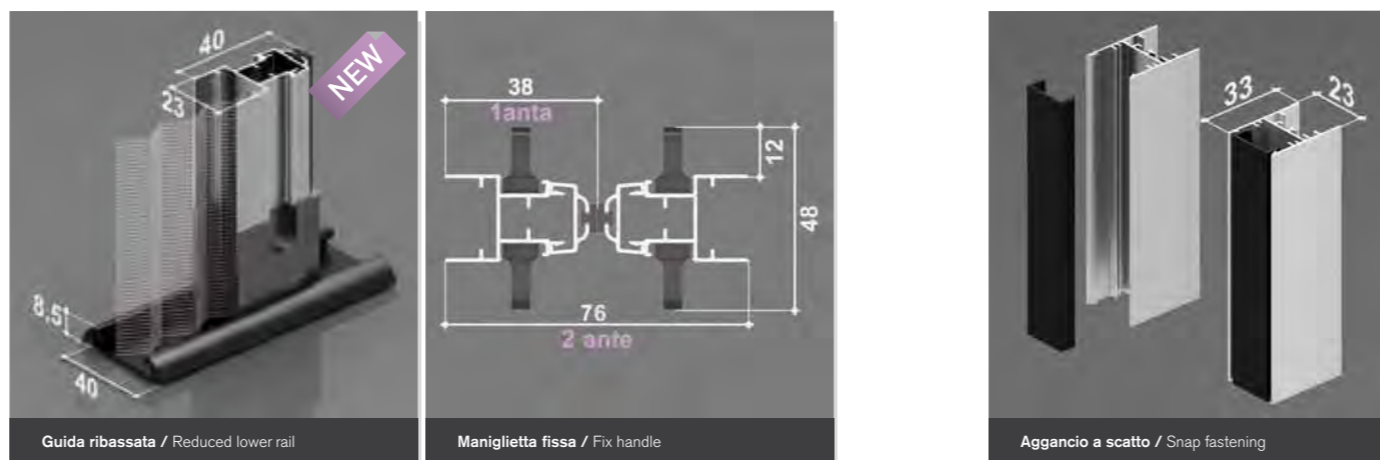

VARIANTI / Optionals

A

D

E

SMART / 2ante