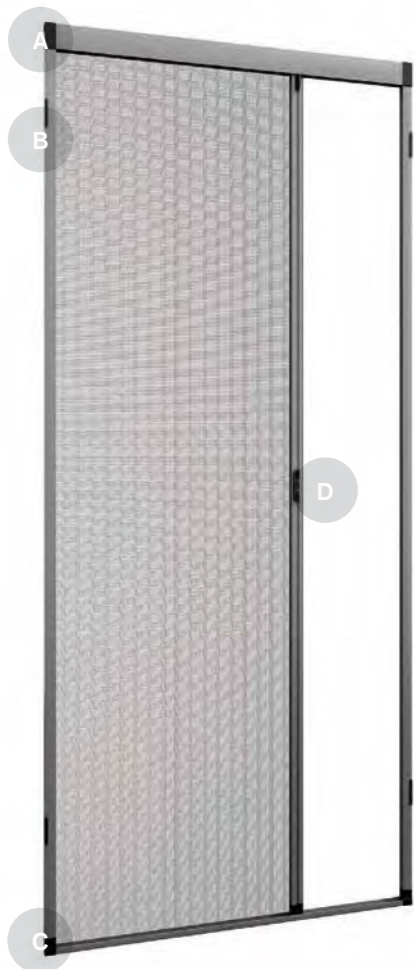

SMART

Zanzariera ideale sia per finestre che per portefinestre con spazi di fissaggio ridotti. Rete plissettata disponibile sia nera (di serie) che grigia (su richiesta). Scorrimento laterale. Chiusura magnetica. Di serie la zanzariera è fornita con una guida inferiore di 15 mm – su richiesta è disponibile una guida calpestabile di 8 mm di colore nero (unico colore disponibile). Realizzabile sia nella versione ad anta singola che ad anta doppia (con apertura centrale o decentrata).

Insect screening system suitable both for windows and doors with narrow available space. Pleated mesh in black (standard) or grey (by request) available. Sliding system. Magnetic lock. Standard lower rail of 15 mm – by request we can supply a lower rail of 8 mm (only in black colour available). Single or Double shutter (central or asymmetrical opening) available.

pflmed

SMART / 1anta

✓ = di serie / standard

TELI / Screens		Misure consigliate in mm Suggested measures in mm	
		Base mm Width mm	Altezza mm Height mm
✓ Telo plissettato nero Black pleated mesh	MIN		
	MAX	1800*	3200
Telo plissettato grigio Grey pleated mesh	MIN		
	MAX	1800*	3200