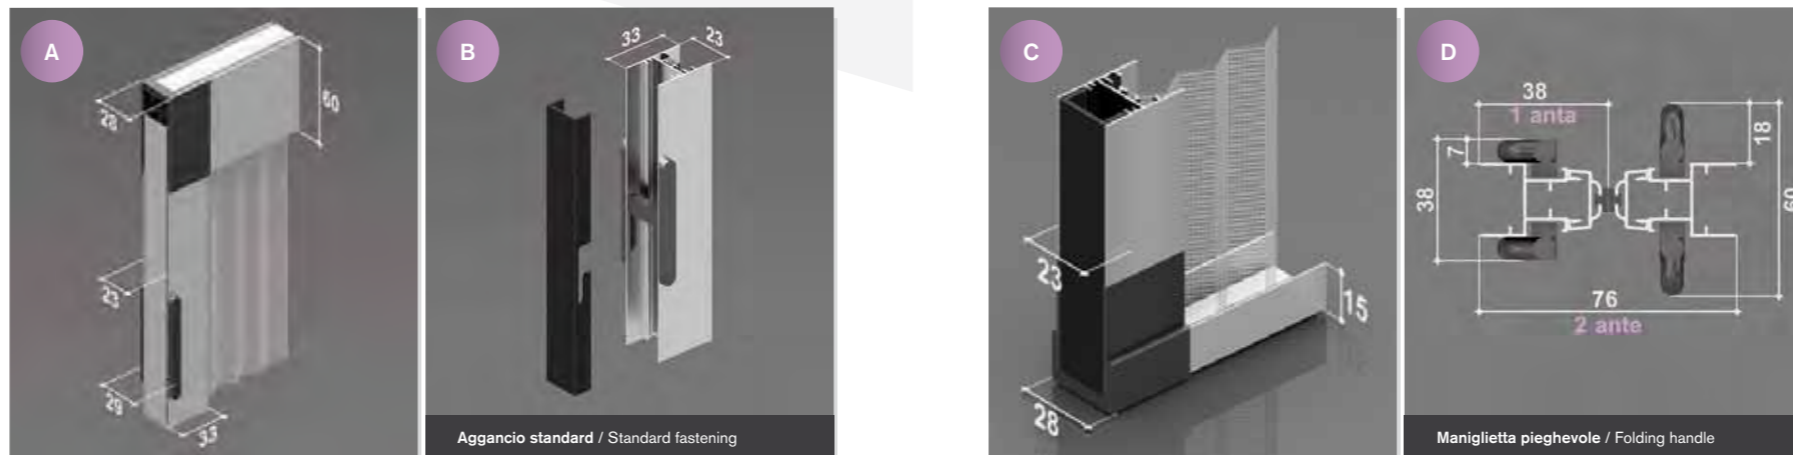

DETTAGLI / Details