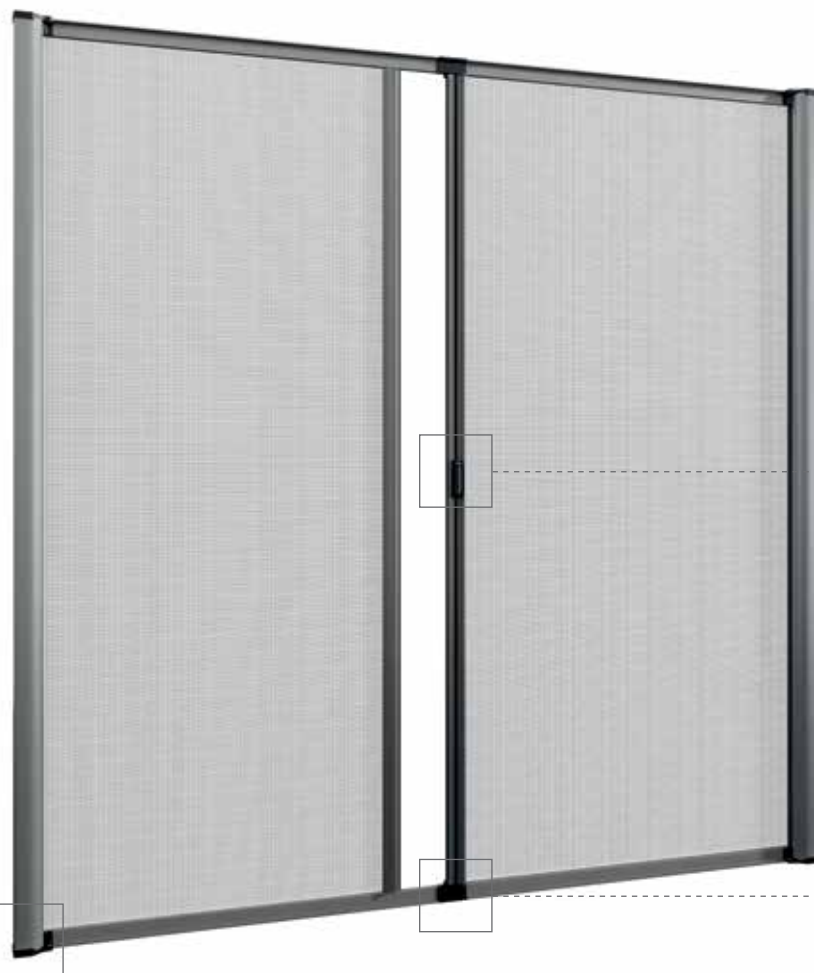

PERLA 50/40

1 anta

avvolgente

di serie

su richiesta

Dimensioni piastra, testata e cassetto da 40

Dimensioni piastra, testata e cassetto da 50

Dimensioni maniglia a farfalla

### varianti e note

Frizione

Clips per cassetto 40

PERLA 50/40

2 ante

avvolgente

di serie

su richiesta

Dimensioni piastra, testata e cassetto da 40

Dimensioni piastra, testata e cassetto da 50

Dimensioni maniglie accoppiate con Closing Block

Dimensioni maniglie accoppiate