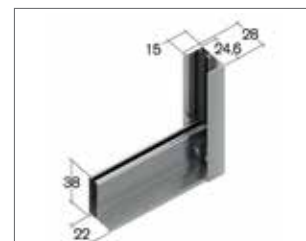

PERLA 50/40

1 anta

avvolgente

di serie

su richiesta

Dimensioni piastra, testata e cassetto da 40

Dimensioni piastra, testata e cassetto da 50

Dimensioni maniglia a farfalla

Dimensioni guida e terminale