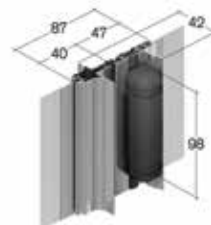

Dimensioni piastra, testata e cassetto da 40

Dimensioni piastra, testata e cassetto da 50

Dimensioni maniglie accoppiate con Closing Block

Dimensioni maniglie accoppiate