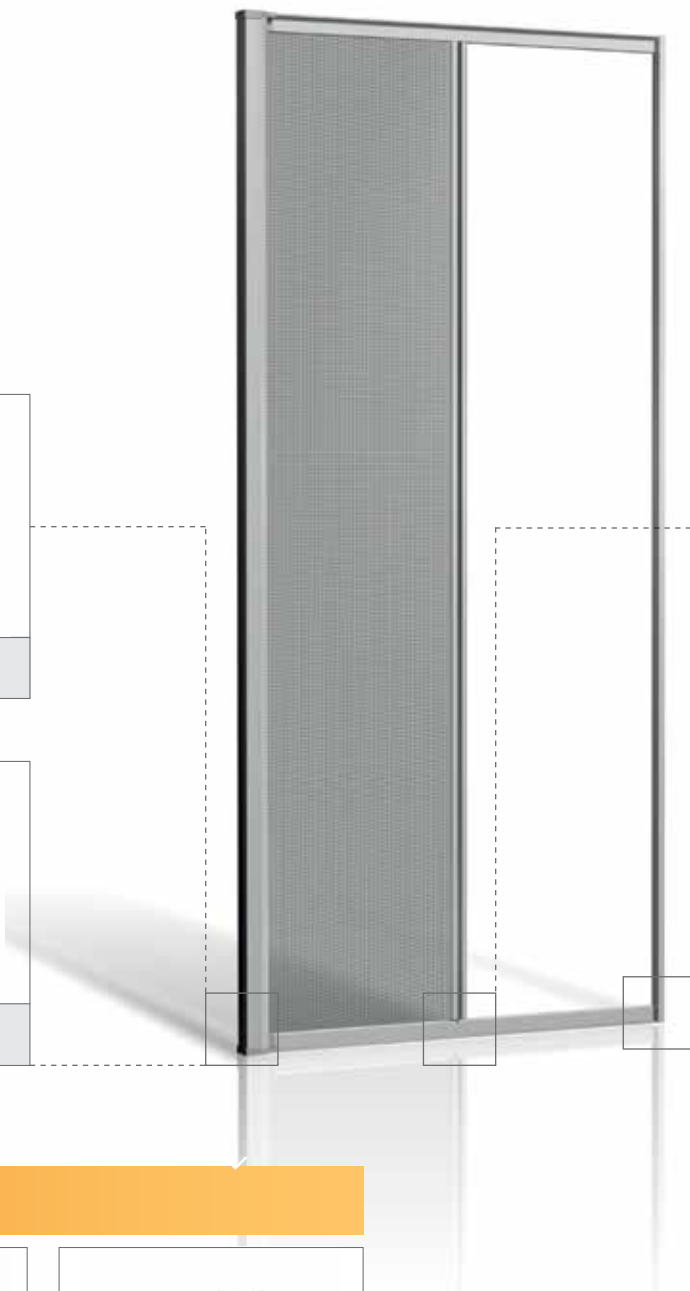

PERLA 50/40

1 anta

avvolgente

di serie

su richiesta

Dimensioni piastra, testata e cassetto da 40

Dimensioni piastra, testata e cassetto da 50

Dimensioni maniglia a farfalla

Dimensioni guida e terminale

### varianti e note

Frizione

Clips per cassetto 40

PERLA 50/40

2 ante

avvolgente

di serie

su richiesta