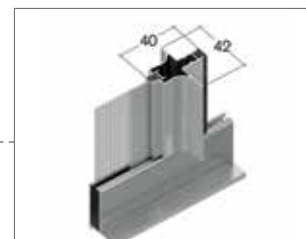

PERLA 50/40

1 anta

avvolgente

di serie

su richiesta

Dimensioni piastra, testata e cassetto da 40

Dimensioni piastra, testata e cassetto da 50

Dimensioni maniglia a farfalla

Dimensioni guida e terminale