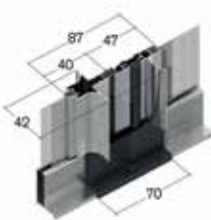

Dimensioni piastra, testata e cassetto da 40

Dimensioni piastra, testata e cassetto da 50

Dimensioni maniglie accoppiate con Closing Block

Dimensioni maniglie accoppiate