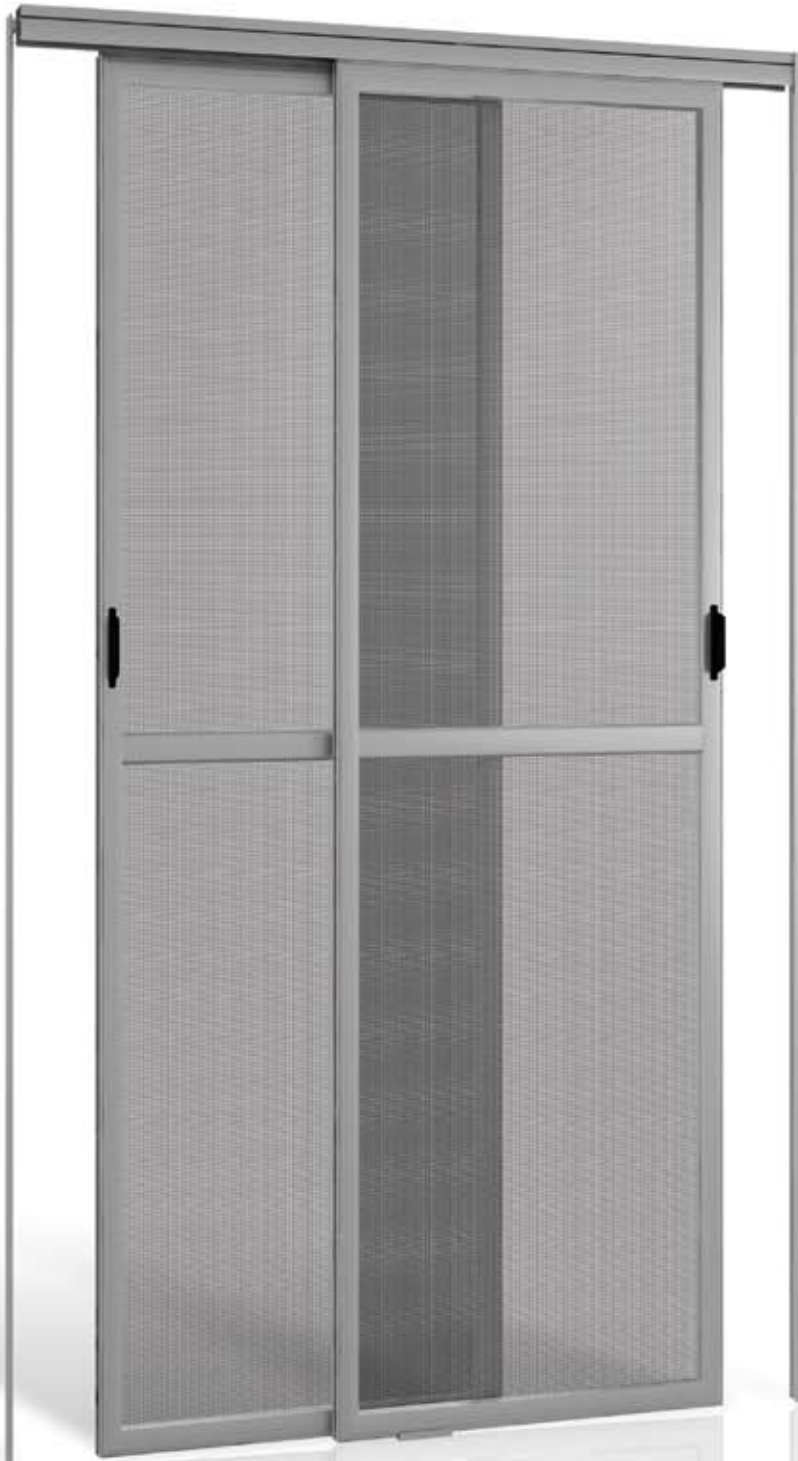

NEW DIANA®

125

NEW