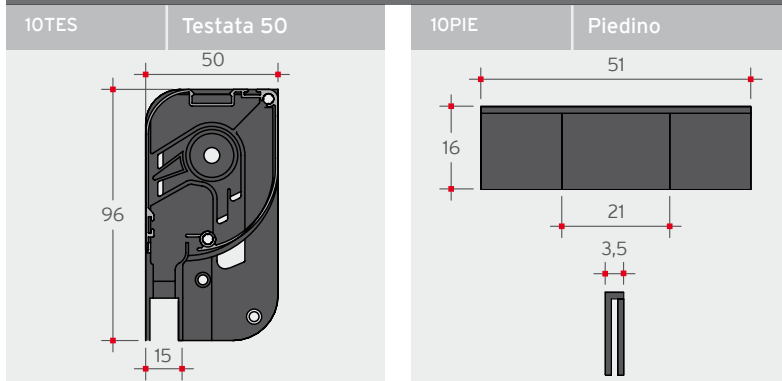

GIADA

Linea Avvolgente
Roller line
Rollos

GIADA®

059

Colori profili / Profiles colours / Farben des Profils	
✓	Colori di serie \ Current colours \ Standardfarben Colori marmo \ Marble colours \ Marmoriate Farben Colori martellinati \ Hammered colours \ Gestockte Farben Colori speciali \ Special colours \ Sonderfarben Colori legno verniciati \ Painted wood colours \ Lackiertes Holz Farben Colori legno sublimati \ Sublimated wood colours \ Sublimiertes Holz Farben
Teli / Screens / Gewebe	
✓	Telo fibra grigio Grey fibreglass net Graues Fiberglasgewebe
	Telo fibra nero Black fibreglass net Schwarzes Fiberglasgewebe
	Telo bianco-nero White-black fibreglass net Weiß-schwarzes Fiberglasgewebe
	Telo screen chiaro Light filtering screen Helles Screen Gewebe
	Telo screen scuro Dark filtering screen Dunkles Screen Gewebe
	Telo oscurante bianco-bianco White-white darkening screen Weiß-weißes Verdunklungsgewebe
	Telo oscurante bianco-marrone White-brown Darkening screen Weiß-braunes Verdunklungsgewebe
Varianti / Optional / Extras	
✓	Catenella singola Single chain system Einzelkettenantrieb
	Catenella interna/esterna Inside/outside chain system Doppelkettenantrieb
Accessori e testate / Accessories and End caps / Zubehörteile und Kopfteile	
	Disponibili solo di colore nero Only in black colour available Nur in schwarz lieferbar

✓ = di serie / standard / serienmäßig

Ingombro profili / Dimensions of profile / Außenmaße des Profils			
30CAS50	Cassonetto da 50	30GUI	Guida

30MAN	Maniglia	30MAN2	Maniglia per closing block
		su richiesta by request auf Wunsch	

Ingombro maniglia piatta + maniglia vaschetta	
su richiesta by request auf Wunsch	

Ingombro accessori / Dimensions of accessories / Außenmaße der Zubehörteile

GIADA - Misure consigliate in mm / Suggested measures in mm / Empfohlene Maße in mm