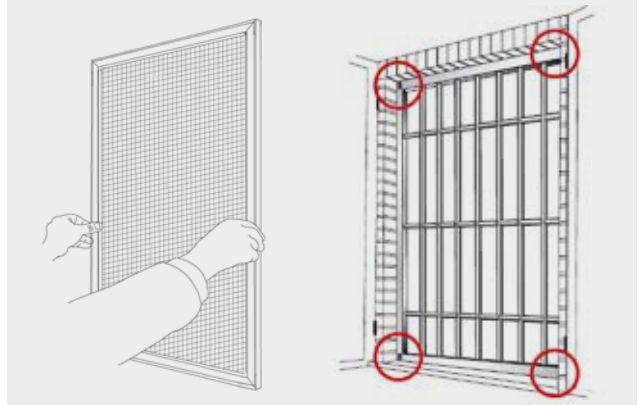

106

PRIMED

tra voi e le zanzare

Ideale per finestre. Telaio fisso con taglio dei profili a 45°. Rete in ALLUMINIO BIANCA (di serie). Fissaggio con angolari in PVC.

Suitable for windows. Fixed frame with profiles at 45°. White aluminium screen (standard). Fixing system by PVC angles.

Ideal für Fenster. Fester Rahmen, Profilschnitt: 45°. Weißes Aluminiumgewebe (Grundmodell). Montagesystem mit PVC Winkeleisen.

✓ = di serie / standard / serienmäßig

Ingombro profili / Dimensions of profile / Außenmaße des Profils			
30PORFIS	Profilo fissa 45	30TRACENFIS	Traversa per fissa
			

Note / Notes / Noten	
✓	<b>Per tutte le misure con larghezza o altezza maggiore di mm 1500 viene montata di serie la traversa</b> Transom will be applied in case of widths or heights > 1500 mm. Wenn die Breite oder die Höhe mehr als 1500 mm ist werden wir eine Sprosse einbauen
✓	<b>Per tutte le misure con altezza e larghezza maggiore di 1250 mm viene montata di serie la traversa</b> A transom will be applied in case of widths and heights > 1250 mm Wenn die Breite und die Höhe mehr als 1250 mm sind werden wir eine Sprosse einbauen.

Possibilità di fissaggio / Fixing systems / Verfügbare Montagesysteme

Angolari in PVC / PVC angles / PVC Winkeleisen

Profilo Magnetico / Magnetic profile / Magnetleiste

Attenzione in base alle caratteristiche del profilo, scegliendo questa variante, la guarnizione, in fase di montaggio sarà visibile/  
 Attention: please take note that, due to profile's features, the gasket could be visible by choosing this optional /  
 Achtung: Mit diesem Extra könne die Dichtung sichtbar sein