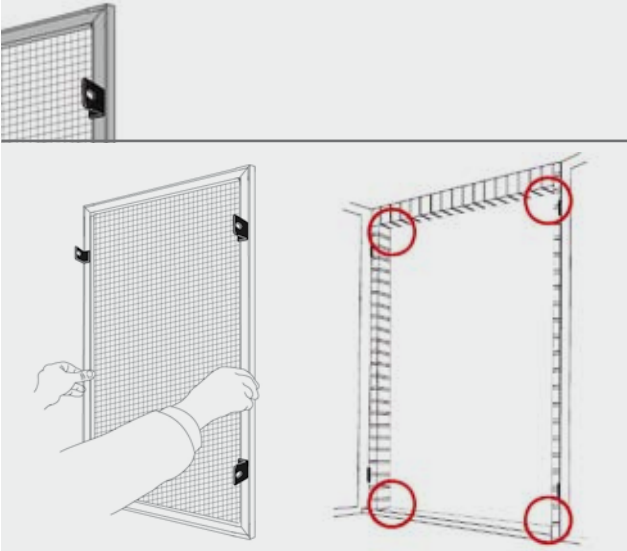

106

PRIMED

tra voi e le zanzare

Ideale per finestre. Telaio fisso con taglio dei profili a 45°. Rete in ALLUMINIO BIANCA (di serie). Fissaggio con angolari in PVC.

Suitable for windows. Fixed frame with profiles at 45°. White aluminium screen (standard). Fixing system by PVC angles.

Ideal für Fenster. Fester Rahmen, Profilschnitt: 45°. Weißes Aluminiumgewebe (Grundmodell). Montagesystem mit PVC Winkeleisen.

✓ = di serie / standard / serienmäßig

Ingombro profili / Dimensions of profile / Außenmaße des Profils			
30PORFIS	Profilo fissa 45	30TRACENFIS	Traversa per fissa
			

Note / Notes / Noten	
✓	<b>Per tutte le misure con larghezza o altezza maggiore di mm 1500 viene montata di serie la traversa</b> Transom will be applied in case of widths or heights > 1500 mm. Wenn die Breite oder die Höhe mehr als 1500 mm ist werden wir eine Sprosse einbauen
✓	<b>Per tutte le misure con altezza e larghezza maggiore di 1250 mm viene montata di serie la traversa</b> A transom will be applied in case of widths and heights > 1250 mm Wenn die Breite und die Höhe mehr als 1250 mm sind werden wir eine Sprosse einbauen.

Possibilità di fissaggio / Fixing systems / Verfügbare Montagesysteme

Angolari in PVC / PVC angles / PVC Winkeleisen

Profilo Magnetico / Magnetic profile / Magnetleiste

Attenzione in base alle caratteristiche del profilo, scegliendo questa variante, la guarnizione, in fase di montaggio sarà visibile/  
 Attention: please take note that, due to profile's features, the gasket could be visible by choosing this optional /  
 Achtung: Mit diesem Extra könne die Dichtung sichtbar sein