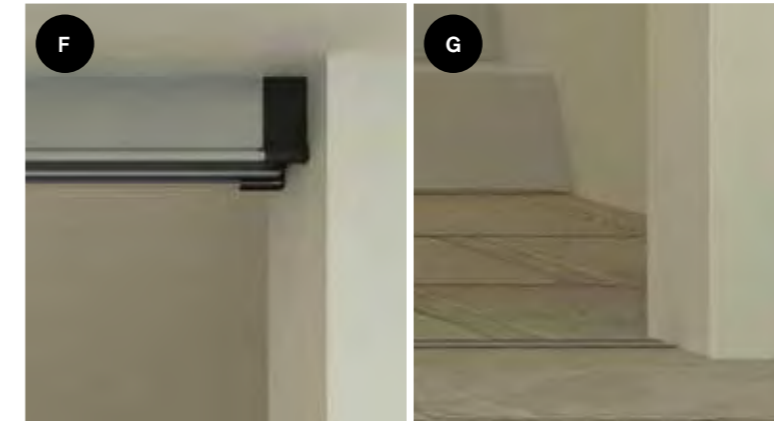

✓ = di serie / standard / serienmäßig

TELI / Screens / Gewebe			Misure consigliate in mm Suggested measures in mm Empfohlene Maße in mm	
			Base mm Width mm Breite mm	Altezza mm Height mm Höhe mm
Telo fibra grigio ✓ Grey fiberglass mesh Graues Fiberglasgewebe	MIN		500	700
	MAX		1600	2900
Telo fibra nero Black fiberglass mesh Schwarzes Fiberglasgewebe	MIN		500	700
	MAX		1600	2900
Telo fibra bianco-nero White-black fiberglass mesh Weiß-schwarzes Fiberglasgewebe	MIN		500	700
	MAX		1600	2900