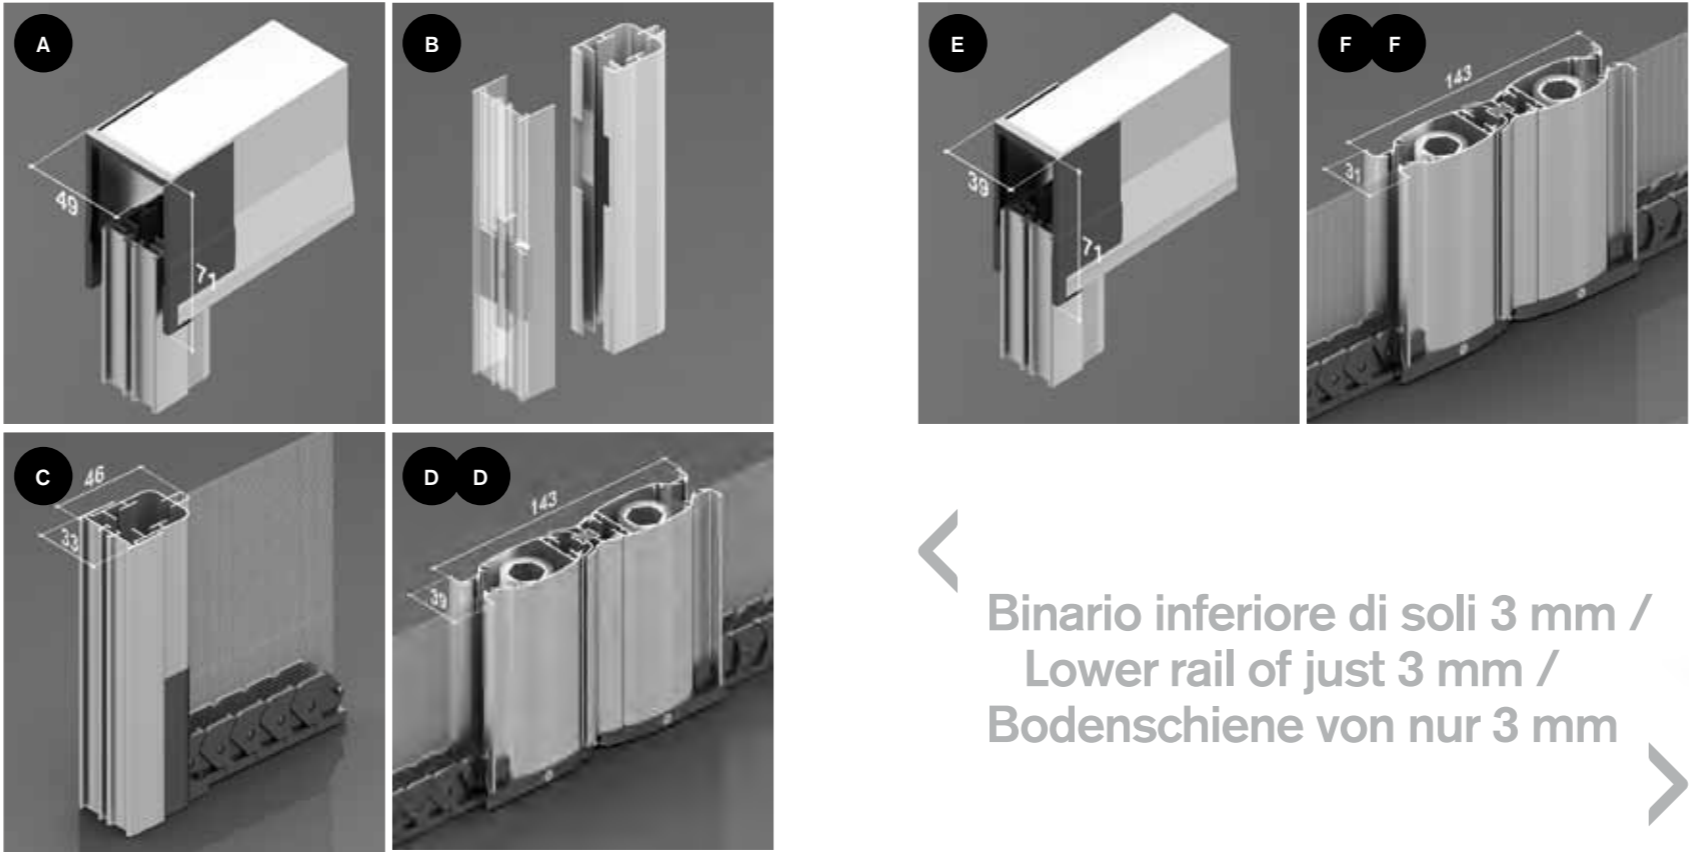

2ante

ITA

Zanzariera ideale per portefinestre molto ampie. Binario inferiore di soli 3 millimetri. Scorrimento laterale frizionato, che consente un'apertura controllata al centro e il posizionamento della zanzariera in qualsiasi posizione desiderata. Possibilità di fornire la zanzariera con apertura decentrata (da comunicare in fase di ordine).

ENG

Insect screening system suitable for large doors. Lower rail of just 3 mm. Sliding system with friction, that allows you to control the central opening, and to stop the screen at any required position. By request you can ask for asymmetrical opening during the transmission of your order.

DEU

Insektenschutzsystem ideal für sehr große Türen. Extreme flache Bodenschiene (nur 3 mm). Seitengleitung mit Kupplung, die eine kontrollierte Öffnung in der Mitte und Positionierung an jeder gewünschten Stelle erlaubt. Auf Wunsch können wir das System mit dezentraler Öffnung anbieten (bitte bei Bestellung angeben).

Apertura frizionata/
Friction system/
Öffnung mit Kupplung

DETTAGLI / Details

Binario inferiore di soli 3 mm /
Lower rail of just 3 mm /
Bodenschiene von nur 3 mm

Apertura frizionata/
Friction system/
Öffnung mit Kupplung