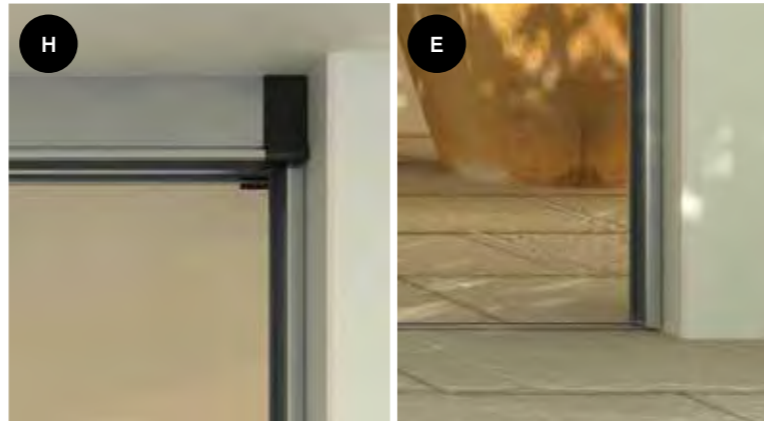

✓ = di serie / standard / serienmäßig

TELI / Screens / Gewebe			Misure consigliate in mm Suggested measures in mm Empfohlene Maße in mm	
			Base mm Width mm Breite mm	Altezza mm Height mm Höhe mm
Telo fibra grigio ✓ Grey fiberglass mesh Graues Fiberglasgewebe	MIN		500	700
	MAX		1600	2900
Telo fibra nero Black fiberglass mesh Schwarzes Fiberglasgewebe	MIN		500	700
	MAX		1600	2900
Telo fibra bianco-nero White-black fiberglass mesh Weiß-schwarzes Fiberglasgewebe	MIN		500	700
	MAX		1600	2900