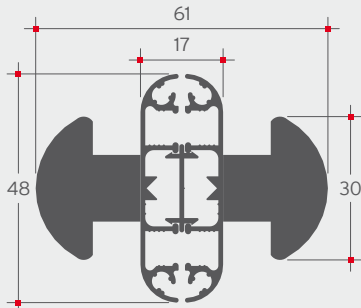

Ingombro accessori / Dimensions of accessories / Außenmaße der Zubehörteile

Traversa + pomello