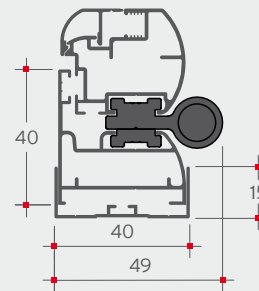

Pomello

Spessore regolaggio

su richiesta
by request
auf Wunsch

Telaio a L + compensatore + cerniera

NEW

Varianti / Optionals / Extras

Apertura saloon / Saloon-style shutter / Saloon Öffnung

Cerniera con molla di ritorno / Spring system Hinge / Scharnier mit Rückzugfeld