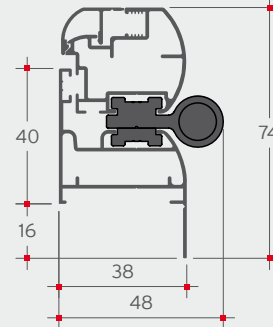

Telaio a Z + cerniera