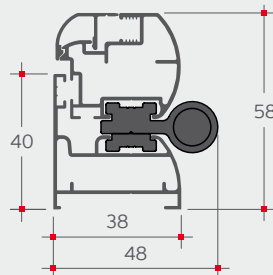

Telaio a L + cerniera