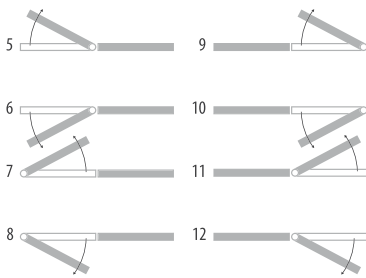

Pannello in alluminio / Aluminium panel / Aluminiumpaneel

Pannello in bachelite / Bakelite panel / Bakelitpaneel

Doppia Traversa / Double Transom / Doppelsprosse

Chiusura con serratura / Safety lock / Sicherheitsschloss

136

ÂNTEA

1 Anta / 1 Shutter / 1 Teilig

Vista interna / Inside view / Innenseite

3 Ante / 3 Shutters / 3 Teilig

Vista interna / Inside view / Innenseite

2 Anta / 2 Shutters / 2 Teilig

Vista interna / Inside view / Innenseite

4 Ante / 4 Shutters / 4 Teilig

Vista interna / Inside view / Innenseite