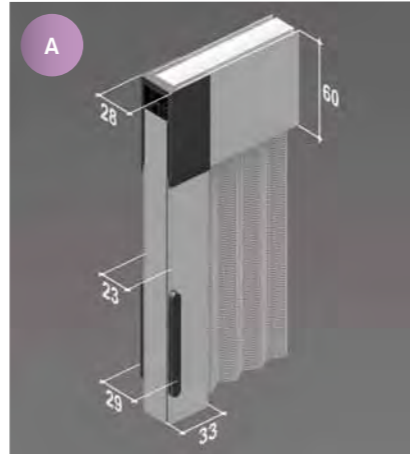

AMBY

Zanzariera ideale per finestre e per portefinestre con spazi di fissaggio ridotti. Rete plissettata disponibile sia nera (di serie) che grigia (su richiesta). Scorrimento laterale con possibilità di apertura sia da destra che da sinistra. Chiusura magnetica. Di serie la zanzariera è fornita con una guida inferiore di 15 mm – su richiesta è disponibile una guida calpestabile di 8 mm di colore nero (unico colore disponibile). Realizzabile sia nella versione ad anta singola che ad anta doppia (con apertura centrale o decentrata).

Insect screening system ideal both for windows and doors with narrow available space. Pleated mesh in black (standard) or grey (by request) available. This system can be opened both from right and left. Magnetic lock. Standard lower rail of 15 mm – by request we can supply a lower rail of 8 mm (only in black colour available). Single or Double shutter (central or asymmetrical opening) available.

AMBY / 1anta

DETTAGLI / Details

Aggancio standard / Standard fastening

Maniglia pieghevole / Folding handle

VARIANTI / Optionals

Guida ribassata / Reduced lower rail

Maniglia fissa / Fix handle

Aggancio a scatto / Snap fastening