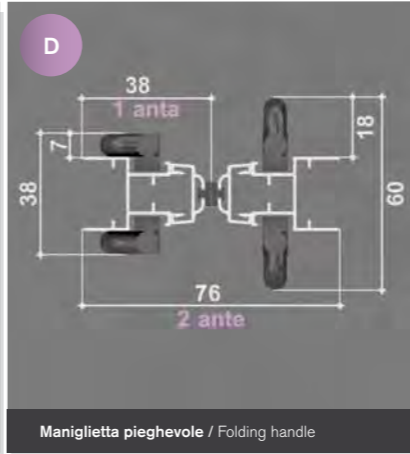

AMBY

Zanzariera ideale per finestre e per portefinestre con spazi di fissaggio ridotti. Rete plissettata disponibile sia nera (di serie) che grigia (su richiesta). Scorrimento laterale con possibilità di apertura sia da destra che da sinistra. Chiusura magnetica. Di serie la zanzariera è fornita con una guida inferiore di 15 mm – su richiesta è disponibile una guida calpestabile di 8 mm di colore nero (unico colore disponibile). Realizzabile sia nella versione ad anta singola che ad anta doppia (con apertura centrale o decentrata).

Insect screening system ideal both for windows and doors with narrow available space. Pleated mesh in black (standard) or grey (by request) available. This system can be opened both from right and left. Magnetic lock. Standard lower rail of 15 mm – by request we can supply a lower rail of 8 mm (only in black colour available). Single or Double shutter (central or asymmetrical opening) available.

AMBY / 1anta

DETTAGLI / Details

Aggancio standard / Standard fastening

Maniglia pieghevole / Folding handle

VARIANTI / Optionals

Guida ribassata / Reduced lower rail

Maniglia fissa / Fix handle

Aggancio a scatto / Snap fastening

* Superata la larghezza di 1580 mm il telo potrebbe non essere in tensione soprattutto se la zanzariera viene montata in zone ventose.
* For widths greater than 1580 mm the mesh may not be tight, especially if the insect screening system is installed in windy areas.