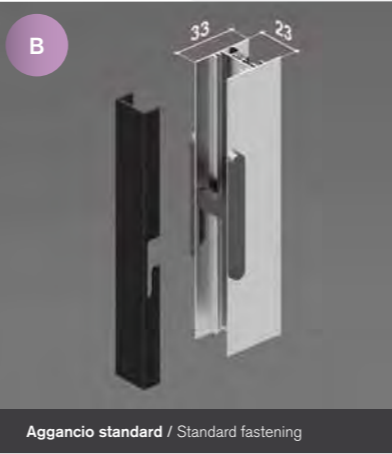

AMBY

Zanzariera ideale per finestre e per portefinestre con spazi di fissaggio ridotti. Rete plissettata disponibile sia nera (di serie) che grigia (su richiesta). Scorrimento laterale con possibilità di apertura sia da destra che da sinistra. Chiusura magnetica. Di serie la zanzariera è fornita con una guida inferiore di 15 mm – su richiesta è disponibile una guida calpestabile di 8 mm di colore nero (unico colore disponibile). Realizzabile sia nella versione ad anta singola che ad anta doppia (con apertura centrale o decentrata).

Insect screening system ideal both for windows and doors with narrow available space. Pleated mesh in black (standard) or grey (by request) available. This system can be opened both from right and left. Magnetic lock. Standard lower rail of 15 mm – by request we can supply a lower rail of 8 mm (only in black colour available). Single or Double shutter (central or asymmetrical opening) available.

AMBY / 1anta

DETTAGLI / Details

Aggancio standard / Standard fastening

Maniglia pieghevole / Folding handle

VARIANTI / Optionals

Guida ribassata / Reduced lower rail

Maniglia fissa / Fix handle

Aggancio a scatto / Snap fastening