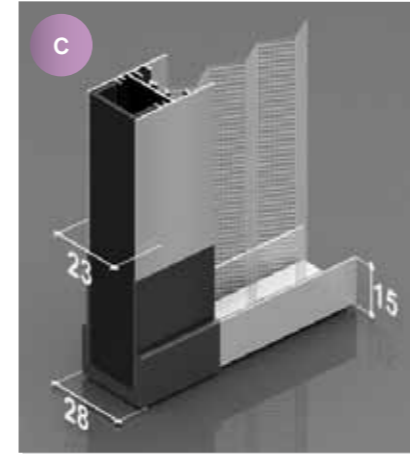

AMBY

Zanzariera ideale per finestre e per portefinestre con spazi di fissaggio ridotti. Rete plissettata disponibile sia nera (di serie) che grigia (su richiesta). Scorrimento laterale con possibilità di apertura sia da destra che da sinistra. Chiusura magnetica. Di serie la zanzariera è fornita con una guida inferiore di 15 mm – su richiesta è disponibile una guida calpestabile di 8 mm di colore nero (unico colore disponibile). Realizzabile sia nella versione ad anta singola che ad anta doppia (con apertura centrale o decentrata).

Insect screening system ideal both for windows and doors with narrow available space. Pleated mesh in black (standard) or grey (by request) available. This system can be opened both from right and left. Magnetic lock. Standard lower rail of 15 mm – by request we can supply a lower rail of 8 mm (only in black colour available). Single or Double shutter (central or asymmetrical opening) available.

AMBY / 1anta

DETTAGLI / Details

Aggancio standard / Standard fastening

Maniglia pieghevole / Folding handle

VARIANTI / Optionals

Guida ribassata / Reduced lower rail

Maniglia fissa / Fix handle

Aggancio a scatto / Snap fastening