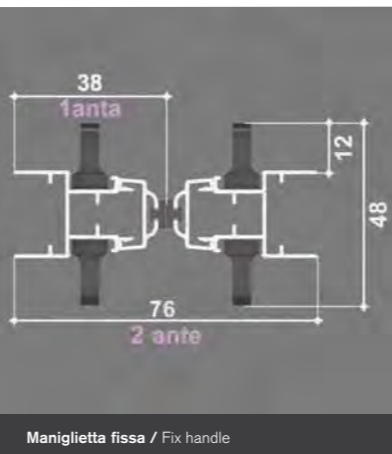

AMBY / 1anta

DETTAGLI / Details

Aggancio standard / Standard fastening

Maniglia pieghevole / Folding handle

VARIANTI / Optionals

Guida ribassata / Reduced lower rail

Maniglia fissa / Fix handle

Aggancio a scatto / Snap fastening

AMBY / 2ante

✓ = di serie / standard

TELI / Screens

Misure consigliate in mm
Suggested measures in mm

Base mm
Width mm

Altezza mm
Height mm

✓ Telo plissettato nero Black pleated mesh	MIN	MAX	
		1800*	3200
Telo plissettato grigio Grey pleated mesh	MIN		
	MAX	1800*	3200

* Superata la larghezza di 1580 mm il telo potrebbe non essere in tensione soprattutto se la zanzariera viene montata in zone ventose.
* For widths greater than 1580 mm the mesh may not be tight, especially if the insect screening system is installed in windy areas.

* Superata la larghezza di 3160 mm il telo potrebbe non essere in tensione soprattutto se la zanzariera viene montata in zone ventose.
* For widths greater than 3160 mm the mesh may not be tight, especially if the insect screening system is installed in windy areas.