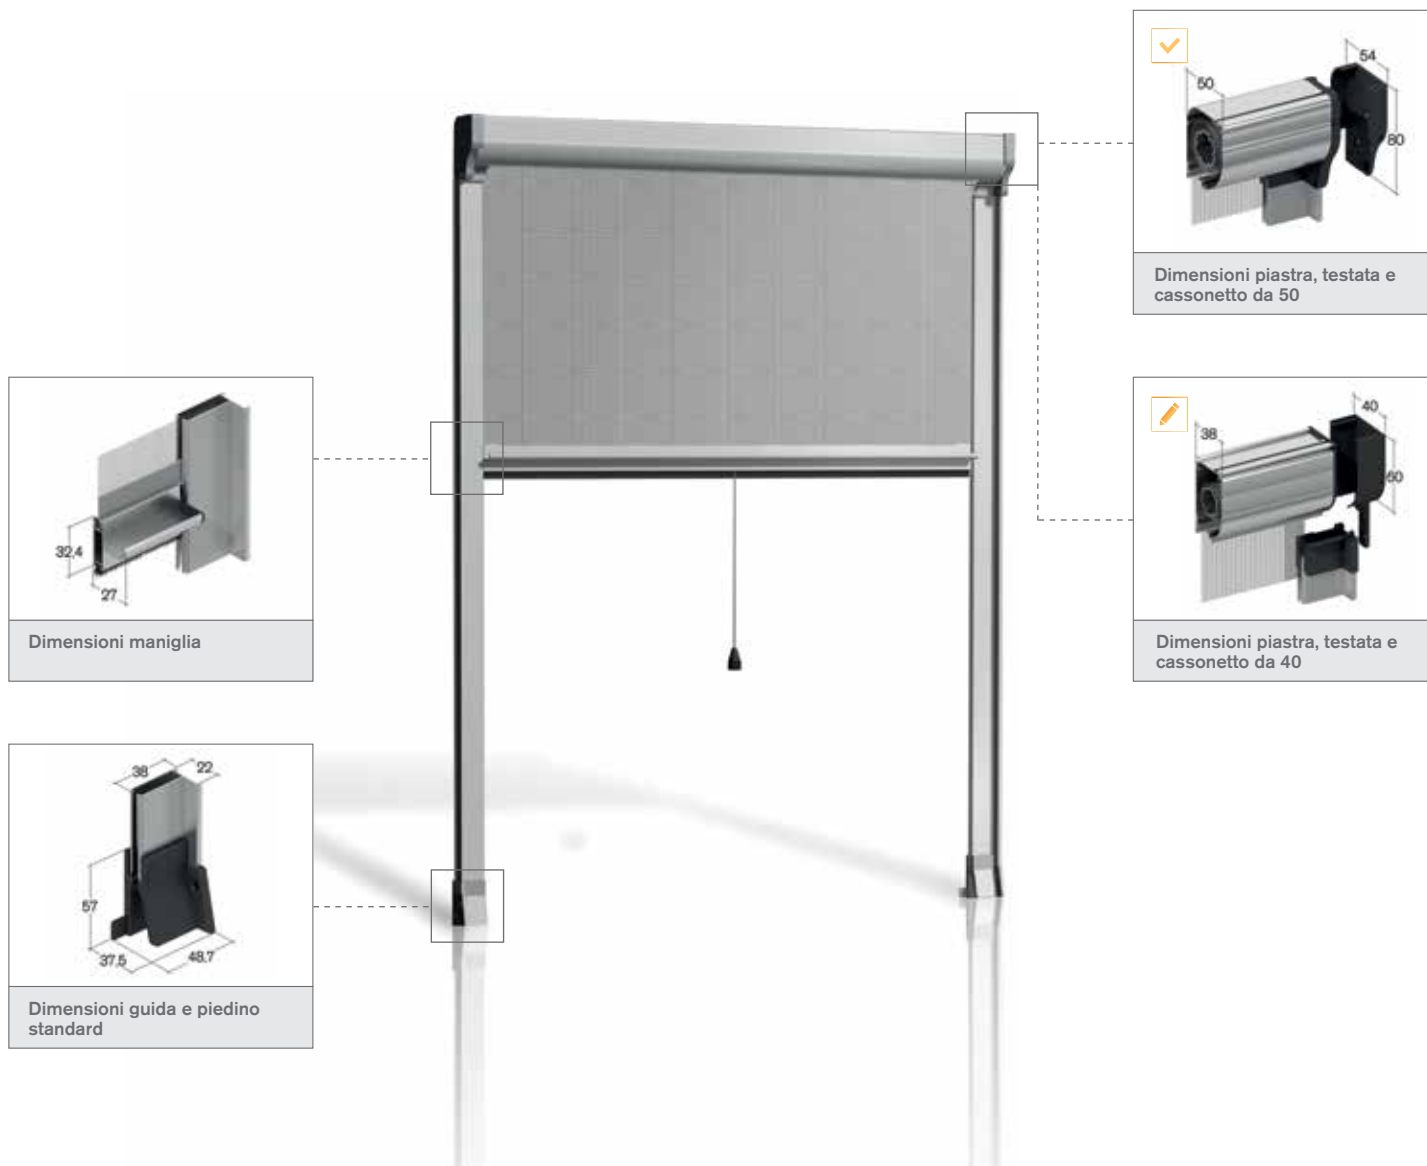

AMBRA 50/40

avvolgente

di serie su richiesta

Varianti e note

Closing block

Frizione

Clips per cassetto 40

Guida aperta