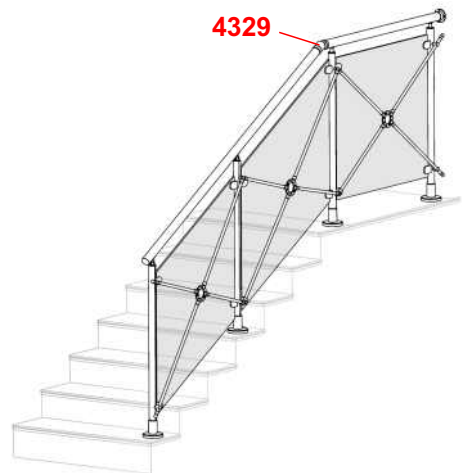

F50 Horizon X-Rail

Profili ed accessori

Misure di riferimento consigliate per l'installazione delle ringhiere F50 (Accord Horizon Vertical)