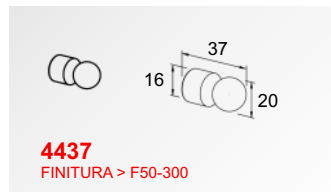

F50 Horizon X-Rail

Profili ed accessori

Misure di riferimento consigliate per l'installazione delle ringhiere F50 (Accord Horizon Vertical)