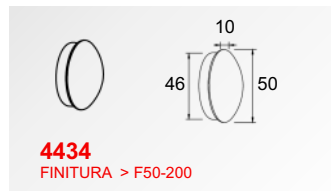

F50 Horizon X-Rail

Profili ed accessori

Misure di riferimento consigliate per l'installazione delle ringhiere F50 (Accord Horizon Vertical)