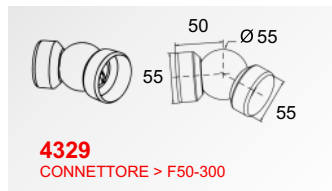

F50 Horizon X-Rail

Profili ed accessori

Misure di riferimento consigliate per l'installazione delle ringhiere F50 (Accord Horizon Vertical)