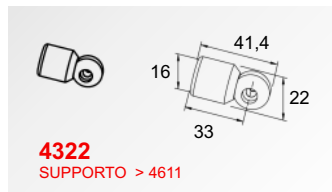

F50 Horizon X-Rail

Profili ed accessori

Misure di riferimento consigliate per l'installazione delle ringhiere F50 (Accord Horizon Vertical)