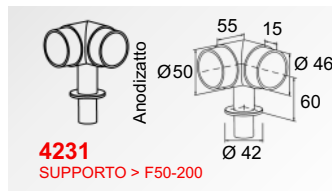

F50 Horizon X-Rail

Profili ed accessori

Misure di riferimento consigliate per l'installazione delle ringhiere F50 (Accord Horizon Vertical)