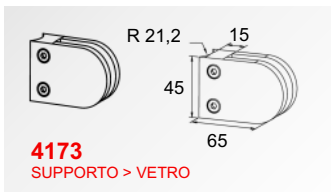

F50 Horizon X-Rail

Profili ed accessori

Misure di riferimento consigliate per l'installazione delle ringhiere F50 (Accord Horizon Vertical)