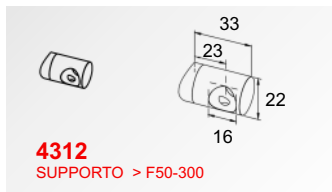

F50 Horizon X-Rail

Profili ed accessori

Misure di riferimento consigliate per l'installazione delle ringhiere F50 (Accord Horizon Vertical)