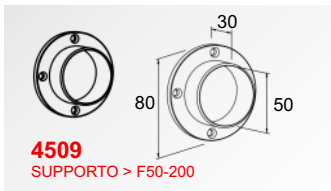

F50 Horizon X-Rail

Profili ed accessori

Misure di riferimento consigliate per l'installazione delle ringhiere F50 (Accord Horizon Vertical)