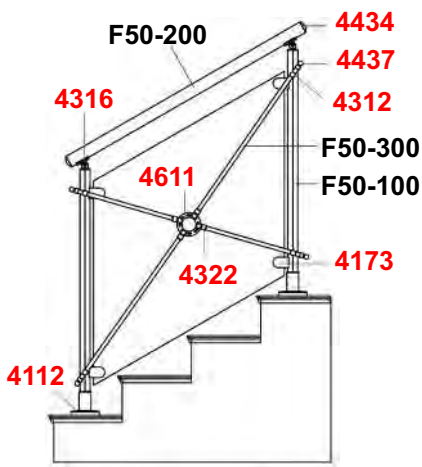

F50 Horizon X-Rail

Profili ed accessori

Misure di riferimento consigliate per l'installazione delle ringhiere F50 (Accord Horizon Vertical)