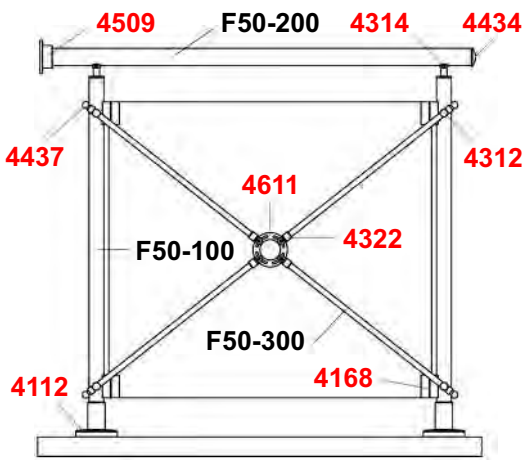

F50 Horizon X-Rail

Profili ed accessori

Misure di riferimento consigliate per l'installazione delle ringhiere F50 (Accord Horizon Vertical)