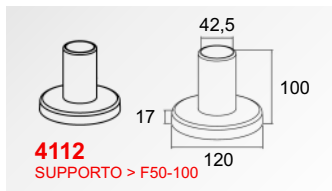

F50 Horizon X-Rail

Profili ed accessori

Misure di riferimento consigliate per l'installazione delle ringhiere F50 (Accord Horizon Vertical)