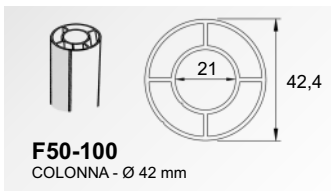

F50 Horizon X-Rail

Profili ed accessori

Misure di riferimento consigliate per l'installazione delle ringhiere F50 (Accord Horizon Vertical)