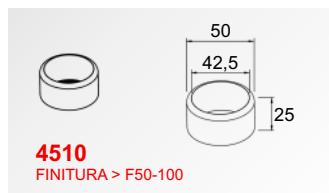

# F50 Horizon U-Rail

Profili ed accessori

Misure di riferimento consigliate per l'installazione delle ringhiere F50 (Accord Horizon Vertical)