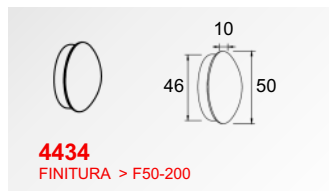

# F50 Horizon U-Rail

Profili ed accessori

Misure di riferimento consigliate per l'installazione delle ringhiere F50 (Accord Horizon Vertical)