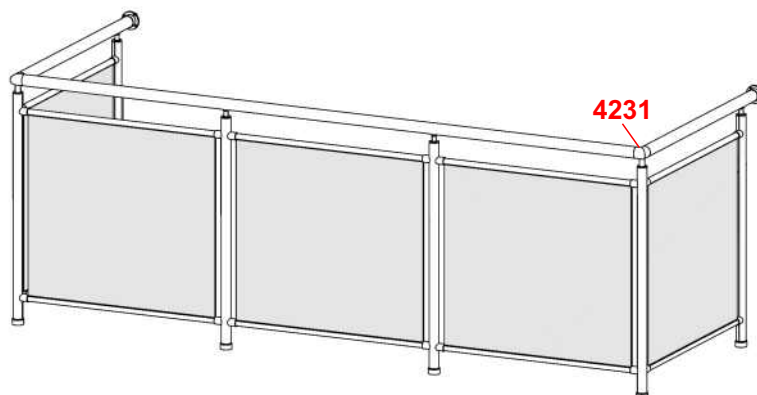

# F50 Horizon U-Rail

Profili ed accessori

Misure di riferimento consigliate per l'installazione delle ringhiere F50 (Accord Horizon Vertical)