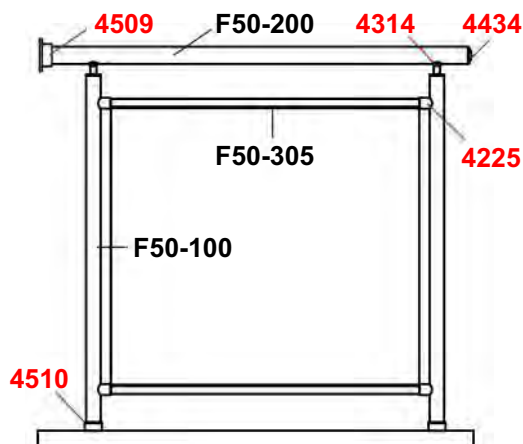

# F50 Horizon U-Rail

Profili ed accessori

Misure di riferimento consigliate per l'installazione delle ringhiere F50 (Accord Horizon Vertical)