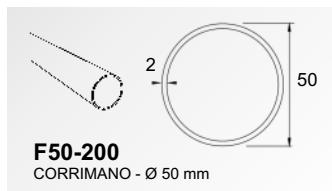

# F50 Horizon U-Rail

Profili ed accessori

Misure di riferimento consigliate per l'installazione delle ringhiere F50 (Accord Horizon Vertical)