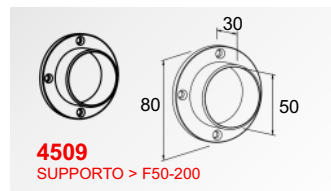

# F50 Horizon U-Rail

Profili ed accessori

Misure di riferimento consigliate per l'installazione delle ringhiere F50 (Accord Horizon Vertical)