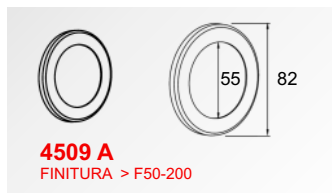

# F50 Horizon U-Rail

Profili ed accessori

Misure di riferimento consigliate per l'installazione delle ringhiere F50 (Accord Horizon Vertical)