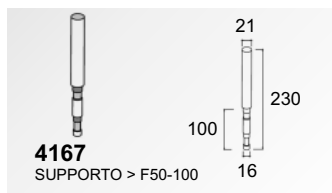

# F50 Horizon U-Rail

Profili ed accessori

Misure di riferimento consigliate per l'installazione delle ringhiere F50 (Accord Horizon Vertical)