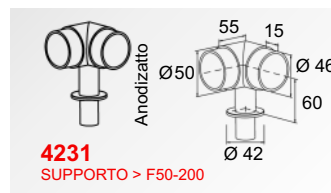

# F50 Horizon U-Rail

Profili ed accessori

Misure di riferimento consigliate per l'installazione delle ringhiere F50 (Accord Horizon Vertical)