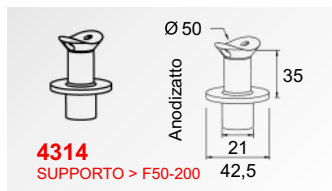

# F50 Horizon U-Rail

Profili ed accessori

Misure di riferimento consigliate per l'installazione delle ringhiere F50 (Accord Horizon Vertical)