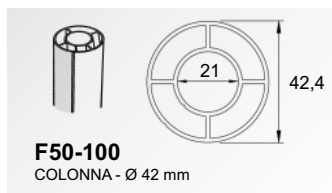

# F50 Horizon U-Rail

Profili ed accessori

Misure di riferimento consigliate per l'installazione delle ringhiere F50 (Accord Horizon Vertical)