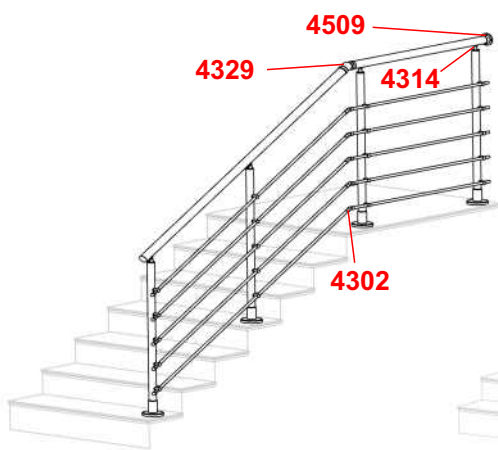

F50 Accord

Profili ed accessori

Misure di riferimento consigliate per l'installazione delle ringhiere F50 (Accord Horizon Vertical)