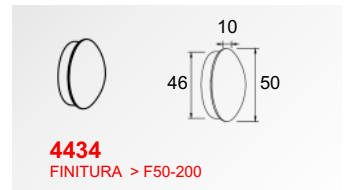

F50 Accord

Profili ed accessori

Misure di riferimento consigliate per l'installazione delle ringhiere F50 (Accord Horizon Vertical)