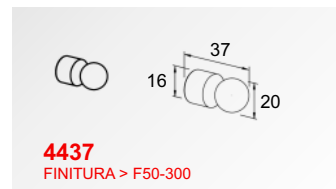

F50 Accord

Profili ed accessori

Misure di riferimento consigliate per l'installazione delle ringhiere F50 (Accord Horizon Vertical)