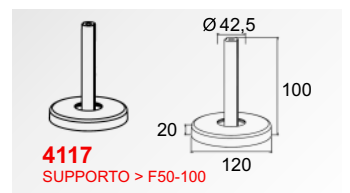

F50 Accord

Profili ed accessori

Misure di riferimento consigliate per l'installazione delle ringhiere F50 (Accord Horizon Vertical)