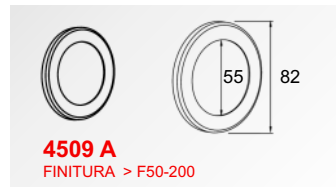

F50 Accord

Profili ed accessori

Misure di riferimento consigliate per l'installazione delle ringhiere F50 (Accord Horizon Vertical)