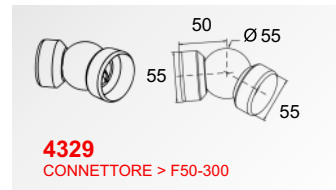

F50 Accord

Profili ed accessori

Misure di riferimento consigliate per l'installazione delle ringhiere F50 (Accord Horizon Vertical)