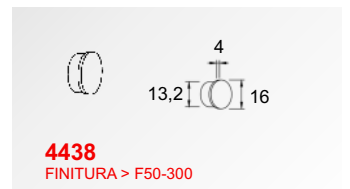

F50 Accord

Profili ed accessori

Misure di riferimento consigliate per l'installazione delle ringhiere F50 (Accord Horizon Vertical)