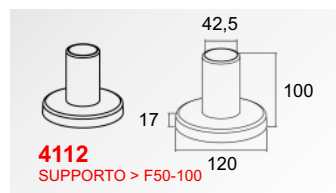

F50 Accord

Profili ed accessori

Misure di riferimento consigliate per l'installazione delle ringhiere F50 (Accord Horizon Vertical)