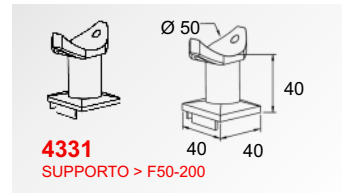

F50 Accord Rc Quattro

Profili ed accessori

Misure di riferimento consigliate per l'installazione delle ringhiere F50 (Accord Horizon Vertical)