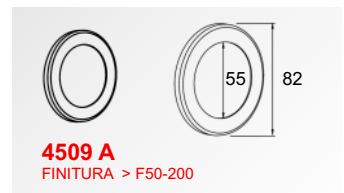

F50 Accord Rc Quattro

Profili ed accessori

Misure di riferimento consigliate per l'installazione delle ringhiere F50 (Accord Horizon Vertical)