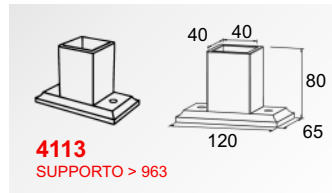

F50 Accord Rc Quattro

Profili ed accessori

Misure di riferimento consigliate per l'installazione delle ringhiere F50 (Accord Horizon Vertical)