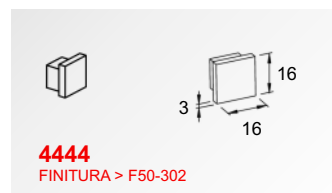

F50 Accord Rc Quattro

Profili ed accessori

Misure di riferimento consigliate per l'installazione delle ringhiere F50 (Accord Horizon Vertical)