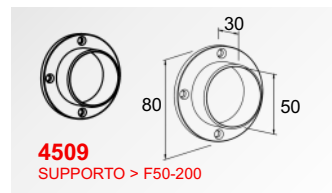

F50 Accord Rc Quattro

Profili ed accessori

Misure di riferimento consigliate per l'installazione delle ringhiere F50 (Accord Horizon Vertical)