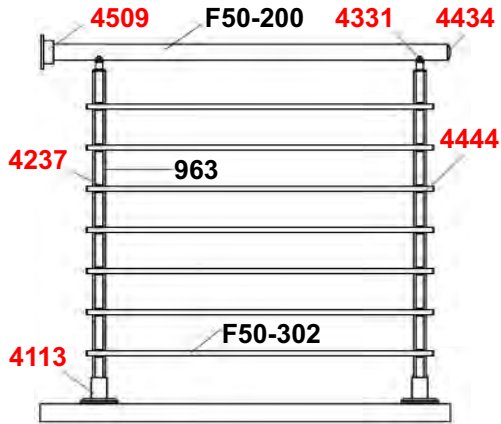

F50 Accord Rc Quattro

Profili ed accessori

Misure di riferimento consigliate per l'installazione delle ringhiere F50 (Accord Horizon Vertical)