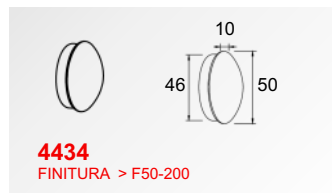

F50 Accord Rc Quattro

Profili ed accessori

Misure di riferimento consigliate per l'installazione delle ringhiere F50 (Accord Horizon Vertical)