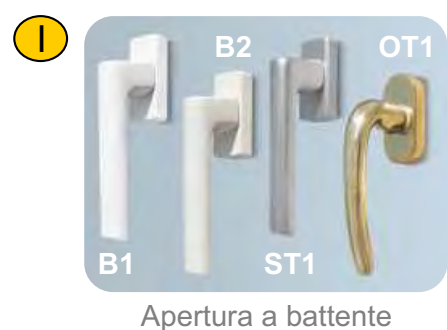

FERRAMENTA

Apertura a battente

Scorrevole parallelo

VETRI

IN DOTAZIONE (STANDARD)

FONETICI (OPTIONAL)

MANIGLIE

IN DOTAZIONE (STANDARD)

colori: argento, oro opaco, bianco 9010, bianco 1013, marrone.

SU RICHIESTA (OPTIONAL)