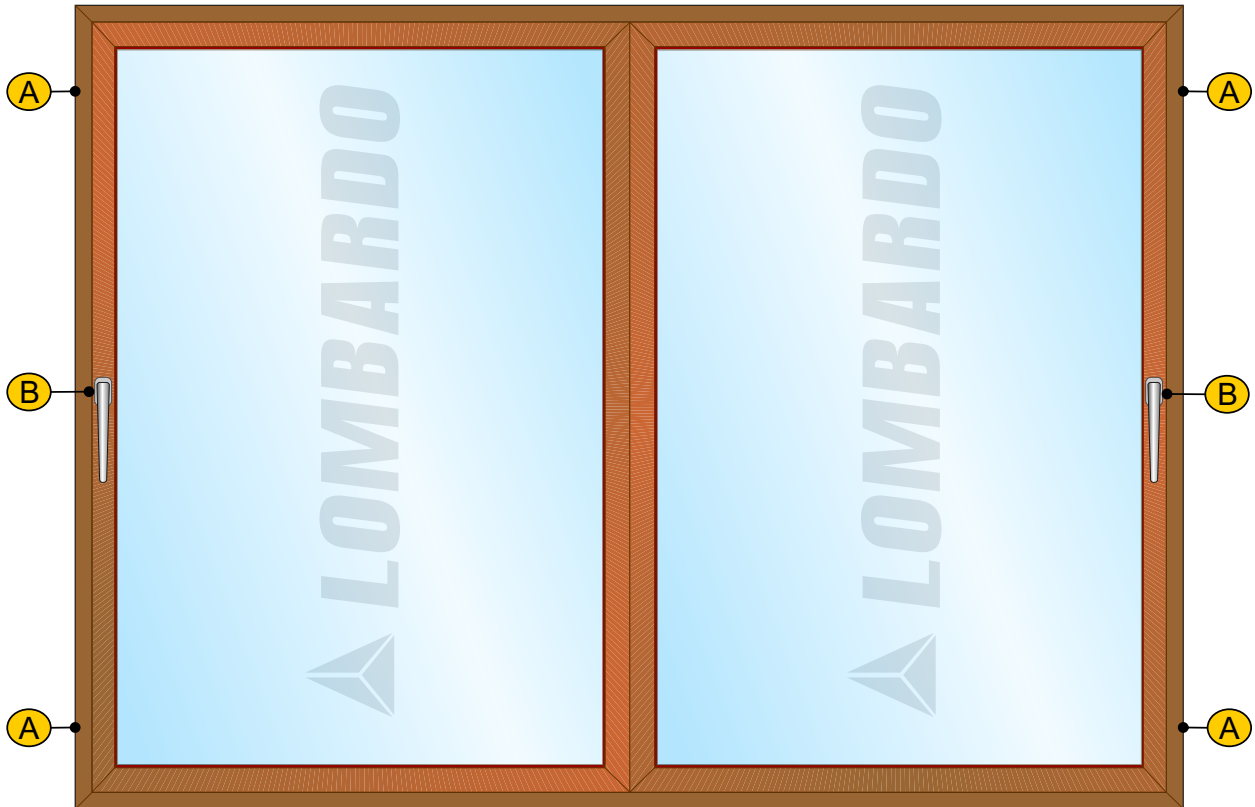

Scorrevole in linea

IN DOTAZIONE (STANDARD)

B

Disponibili nei colori ottone lucido, argento satinato, bianco 9010, bianco 1013

B

Disponibili lucido e satinato

IN DOTAZIONE (STANDARD)

Vetro antinfortunistico
(33.1/ 16 gas argon /33.1)
selettivo con canalino warm edge