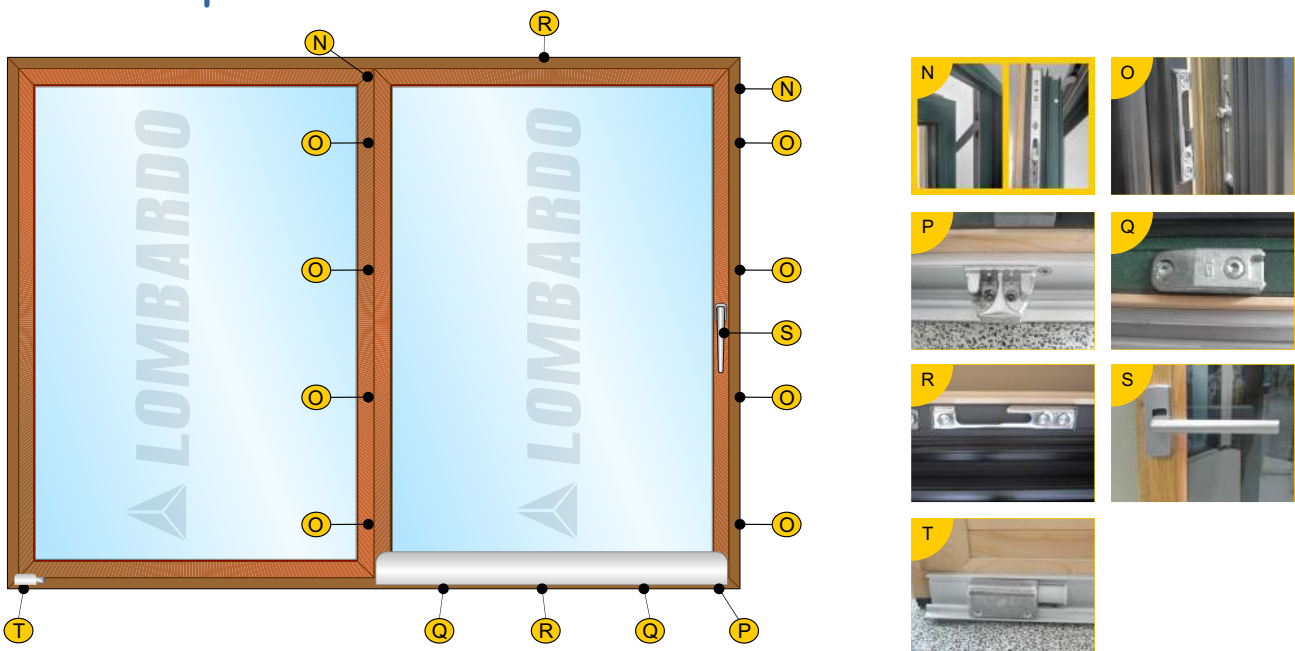

**Apertura a battente**

**Scorrevole parallelo**

IN DOTAZIONE (STANDARD)

**BIANCO**  
Bianco 9010

**AVORIO**  
Avorio 1013

**ARGENTO**  
Argento EV1

**OTTONE**  
Ottone lucido

**BRONZO**  
Bronzo F4

IN DOTAZIONE (STANDARD)

**Vetro antinfortunistico**  
**(33.1/ 16 gas argon /33.1)**  
selettivo con canalino warm edge

FONETICI (OPTIONAL)

LIVELLO SONORO  
**30 dB**

Impiego di vetri fonetici per l'isolamento acustico e l'abbattimento del rumore