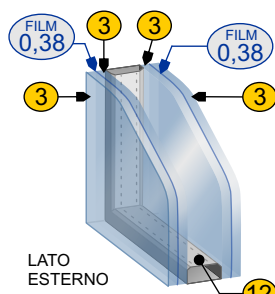

FERRAMENTA

Apertura a battente

Scorrevole parallelo

VETRI

IN DOTAZIONE (STANDARD)

Vetro antinfortunistico
(6/7 - 12 - 6/7 mm) basso emissivo

Vetro finestra
(4 - 15 - 4 mm) basso emissivo

FONETICI (OPTIONAL)

Impiego di vetri fonetici per l'isolamento acustico e l'abbattimento del rumore

vetro ad isolamento acustico medio

-36 dB = 24 dB

vetro ad elevato isolamento acustico

-42 dB = 28 dB

vetro ad eccezionale isolamento acustico con impiego gas argon