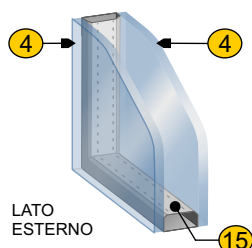

FERRAMENTA

Apertura a battente

Scorrevole parallelo

VETRI

IN DOTAZIONE (STANDARD)

Vetro antinfortunistico
(6/7 - 12 - 6/7 mm) basso emissivo

Vetro finestra
(4 - 15 - 4 mm) basso emissivo

FONETICI (OPTIONAL)

Impiego di vetri fonetici per l'isolamento acustico e l'abbattimento del rumore

vetro ad isolamento acustico medio

-36 dB = 24 dB

vetro ad elevato isolamento acustico

-42 dB = 28 dB

vetro ad eccezionale isolamento acustico con impiego gas argon