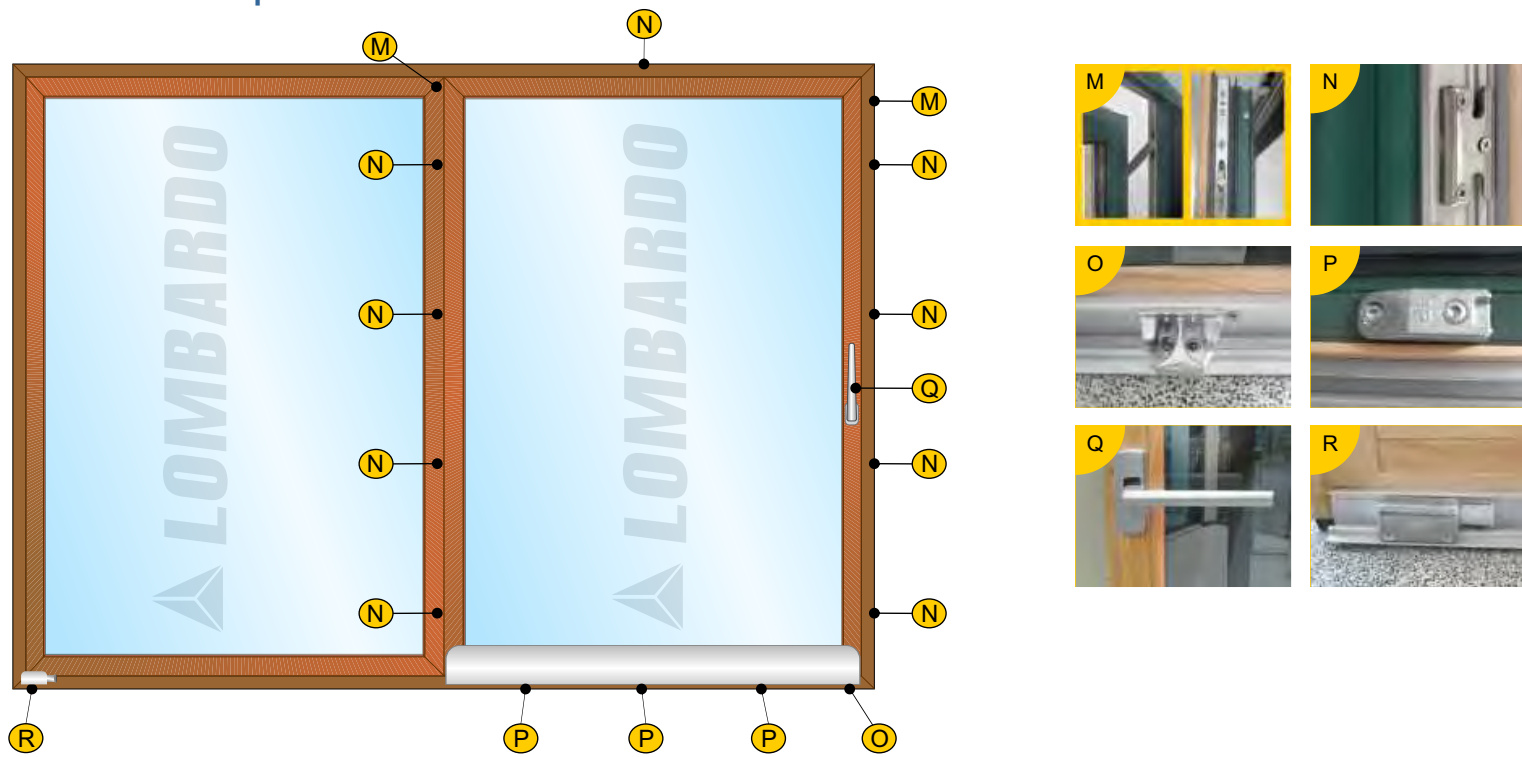

FERRAMENTA

Apertura a battente

Scorrevole parallelo

VETRI

IN DOTAZIONE (STANDARD)

Vetro antinfortunistico
(6/7 - 12 - 6/7 mm) basso emissivo

Vetro finestra
(4 - 15 - 4 mm) basso emissivo

FONETICI (OPTIONAL)

-45 dB = 30 dB

MANIGLIE

IN DOTAZIONE (STANDARD)

Apertura scorrevole parallelo
colori: argento, oro opaco, bianco 9010, bianco 1013, marrone.

SU RICHIESTA (OPTIONAL)