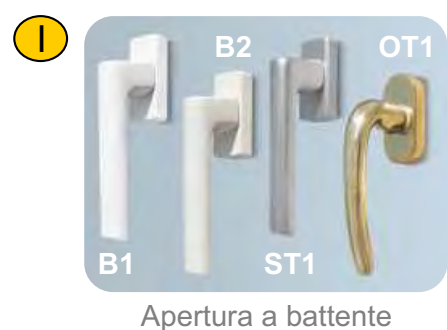

FERRAMENTA

Apertura a battente

Scorrevole parallelo

VETRI

IN DOTAZIONE (STANDARD)

FONETICI (OPTIONAL)

MANIGLIE

IN DOTAZIONE (STANDARD)

Apertura scorrevole parallelo
colori: argento, oro opaco, bianco 9010, bianco 1013, marrone.

SU RICHIESTA (OPTIONAL)