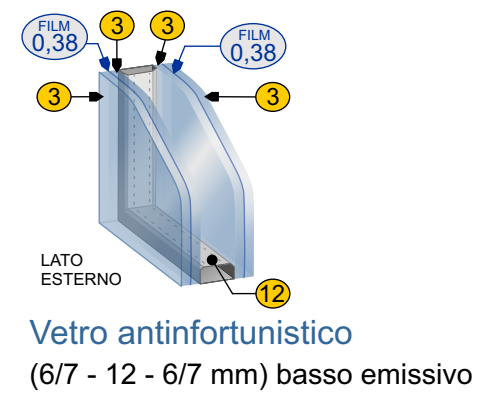

FERRAMENTA

Apertura a battente

Scorrevole parallelo

VETRI

IN DOTAZIONE (STANDARD)

FONETICI (OPTIONAL)

MANIGLIE

IN DOTAZIONE (STANDARD)

Apertura scorrevole parallelo
colori: argento, oro opaco, bianco 9010, bianco 1013, marrone.

SU RICHIESTA (OPTIONAL)