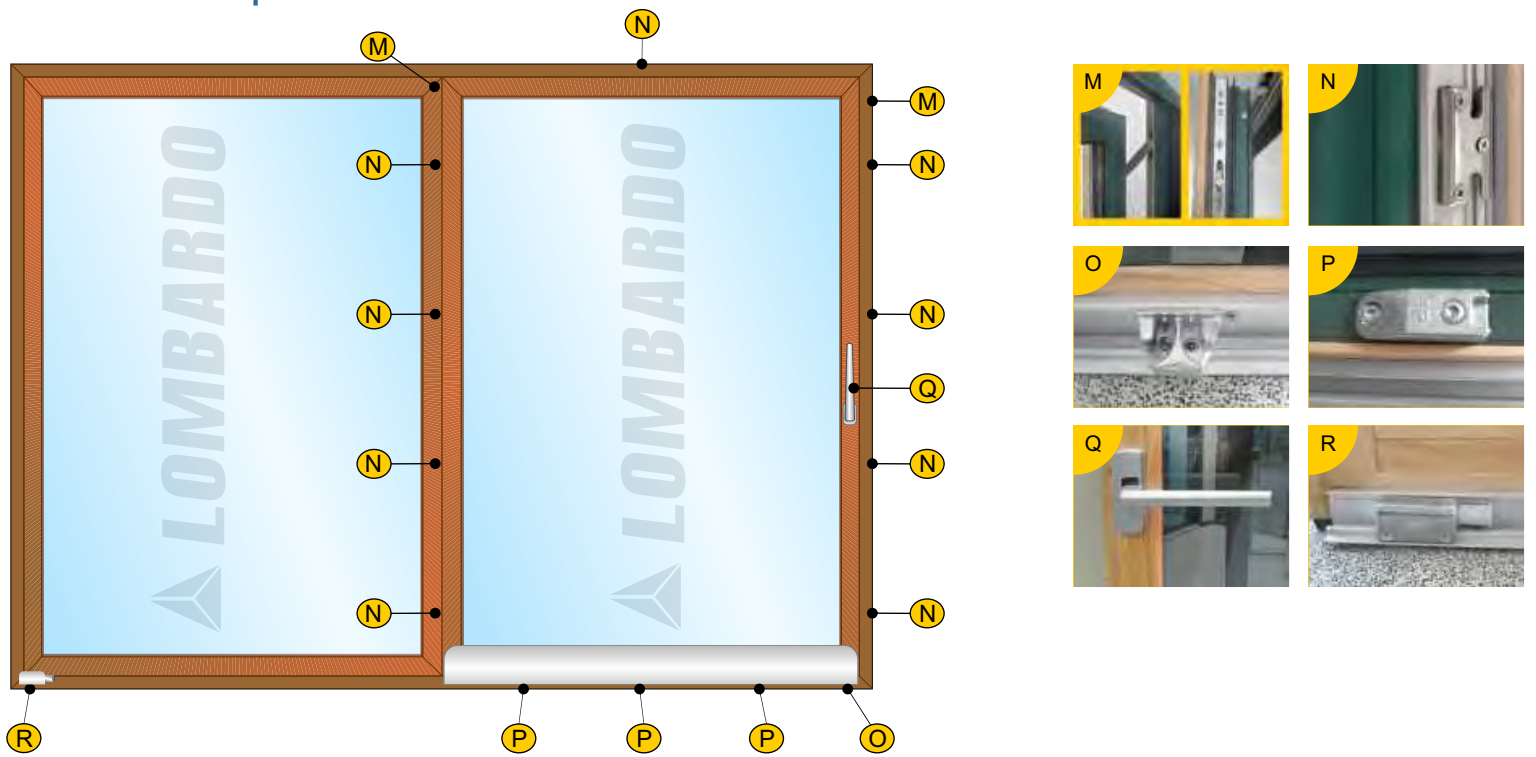

FERRAMENTA

Apertura a battente

Scorrevole parallelo

VETRI

IN DOTAZIONE (STANDARD)

FONETICI (OPTIONAL)

MANIGLIE

IN DOTAZIONE (STANDARD)

Apertura scorrevole parallelo
colori: argento, oro opaco, bianco 9010, bianco 1013, marrone.

SU RICHIESTA (OPTIONAL)