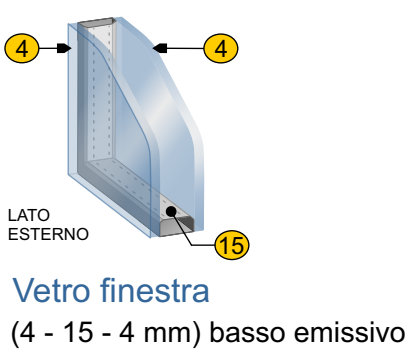

FERRAMENTA

Apertura a battente

Scorrevole parallelo

VETRI

IN DOTAZIONE (STANDARD)

FONETICI (OPTIONAL)

MANIGLIE

IN DOTAZIONE (STANDARD)

Apertura scorrevole parallelo
colori: argento, oro opaco, bianco 9010, bianco 1013, marrone.

SU RICHIESTA (OPTIONAL)