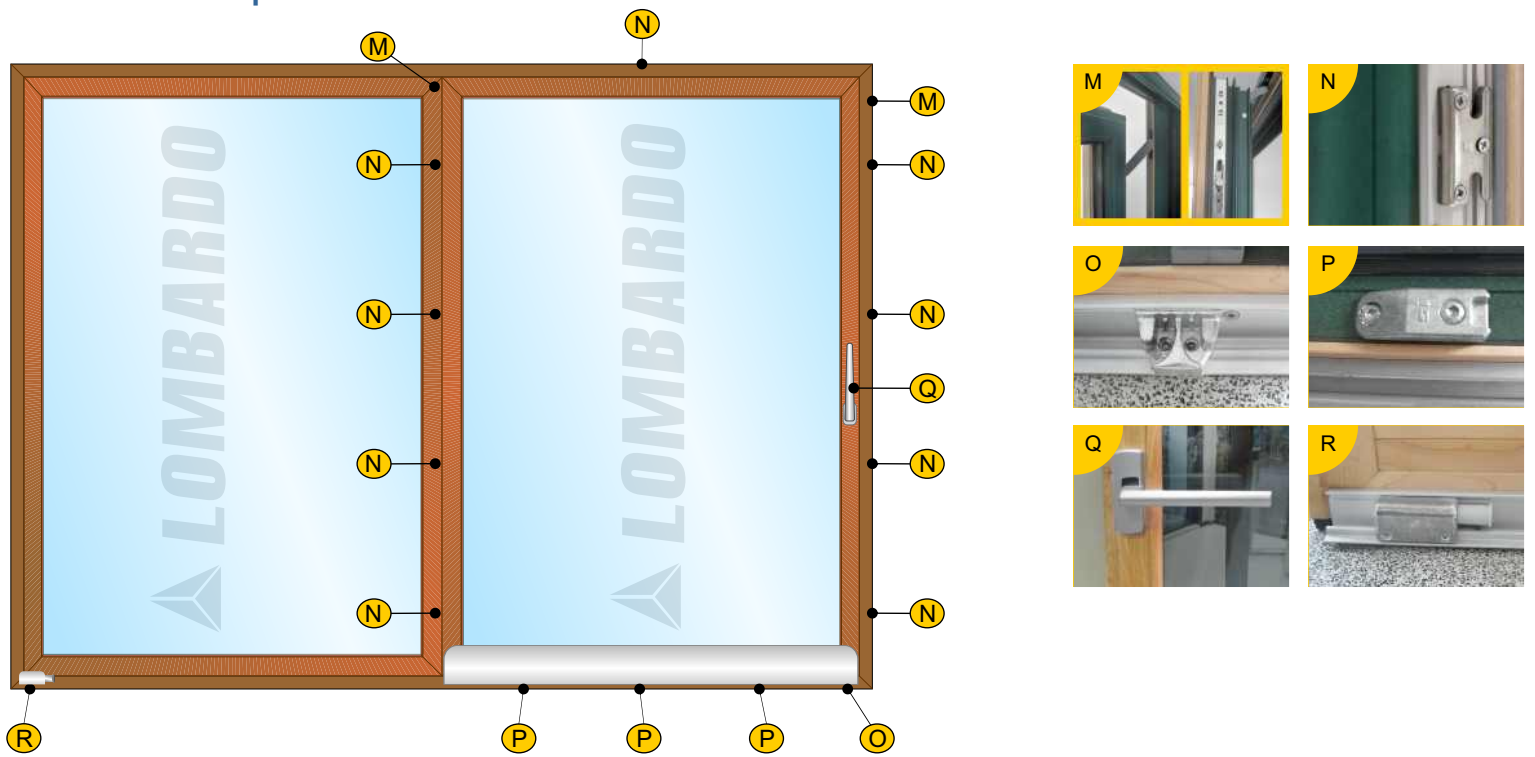

FERRAMENTA

Apertura a battente

Scorrevole parallelo

VETRI

IN DOTAZIONE (STANDARD)

FONETICI (OPTIONAL)

MANIGLIE

IN DOTAZIONE (STANDARD)

colori: argento, oro opaco, bianco 9010, bianco 1013, marrone.

SU RICHIESTA (OPTIONAL)