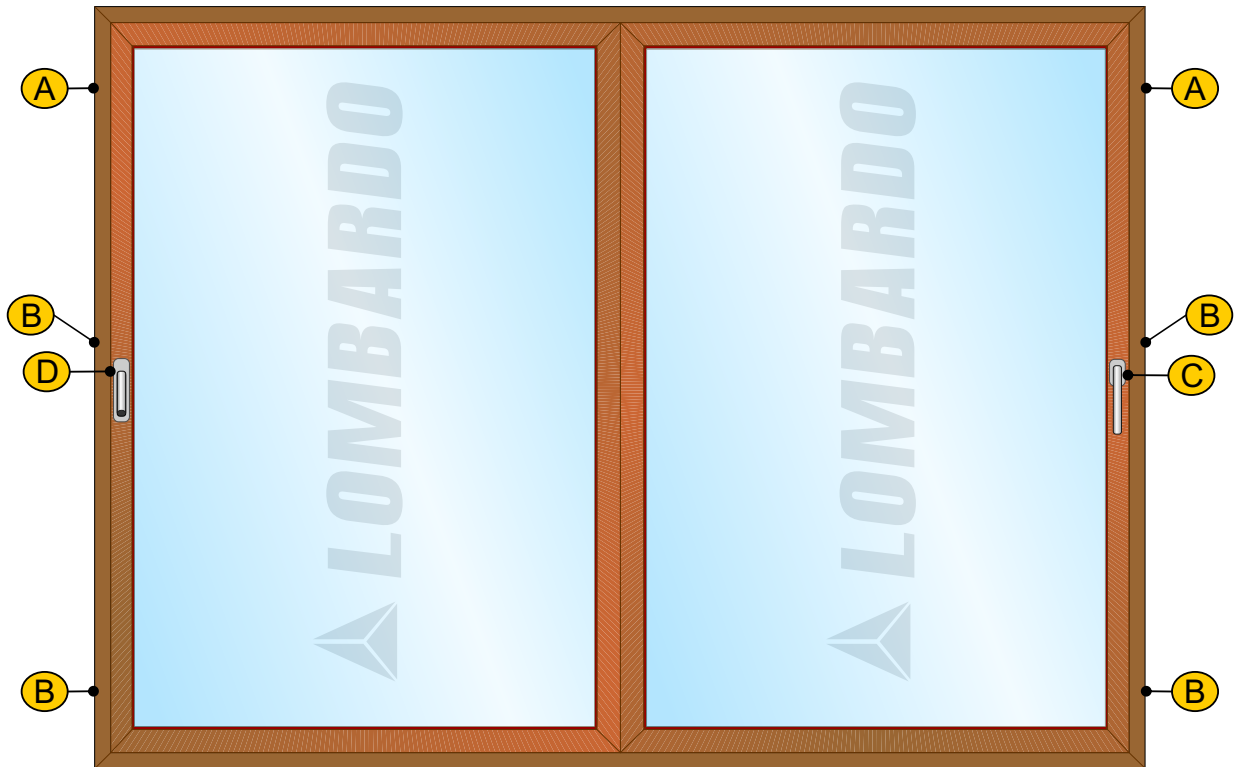

Scorrevole in linea

IN DOTAZIONE (STANDARD)

C

Disponibile nei colori  
ottone lucido, argento  
satinato, bianco 9010,  
bianco 1013, marrone

D

Anta esterna disponibile nei colori: ottone lucido,  
argento satinato