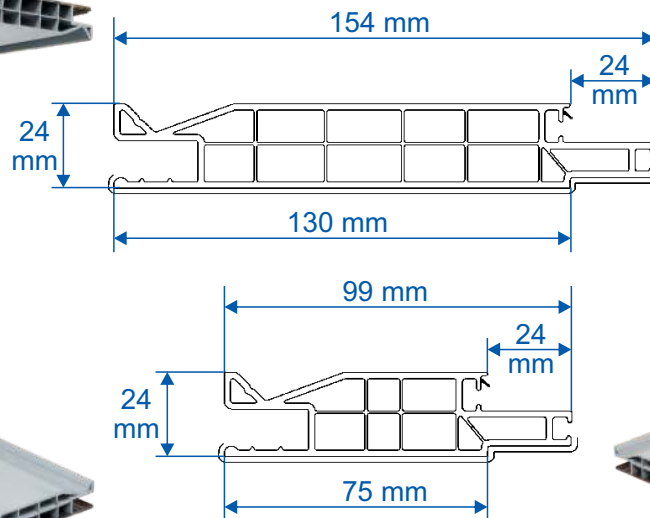

IL CASSONETTO SU MISURA TERMOSALDATO
 con pannello frontale per ispezione

Pannello frontale dogato in pvc

Pannello frontale con lastra in pvc e polistirene estruso

Disponibilità **colori** a magazzino (per colorazioni diverse chiedere disponibilità e tempi di consegna)