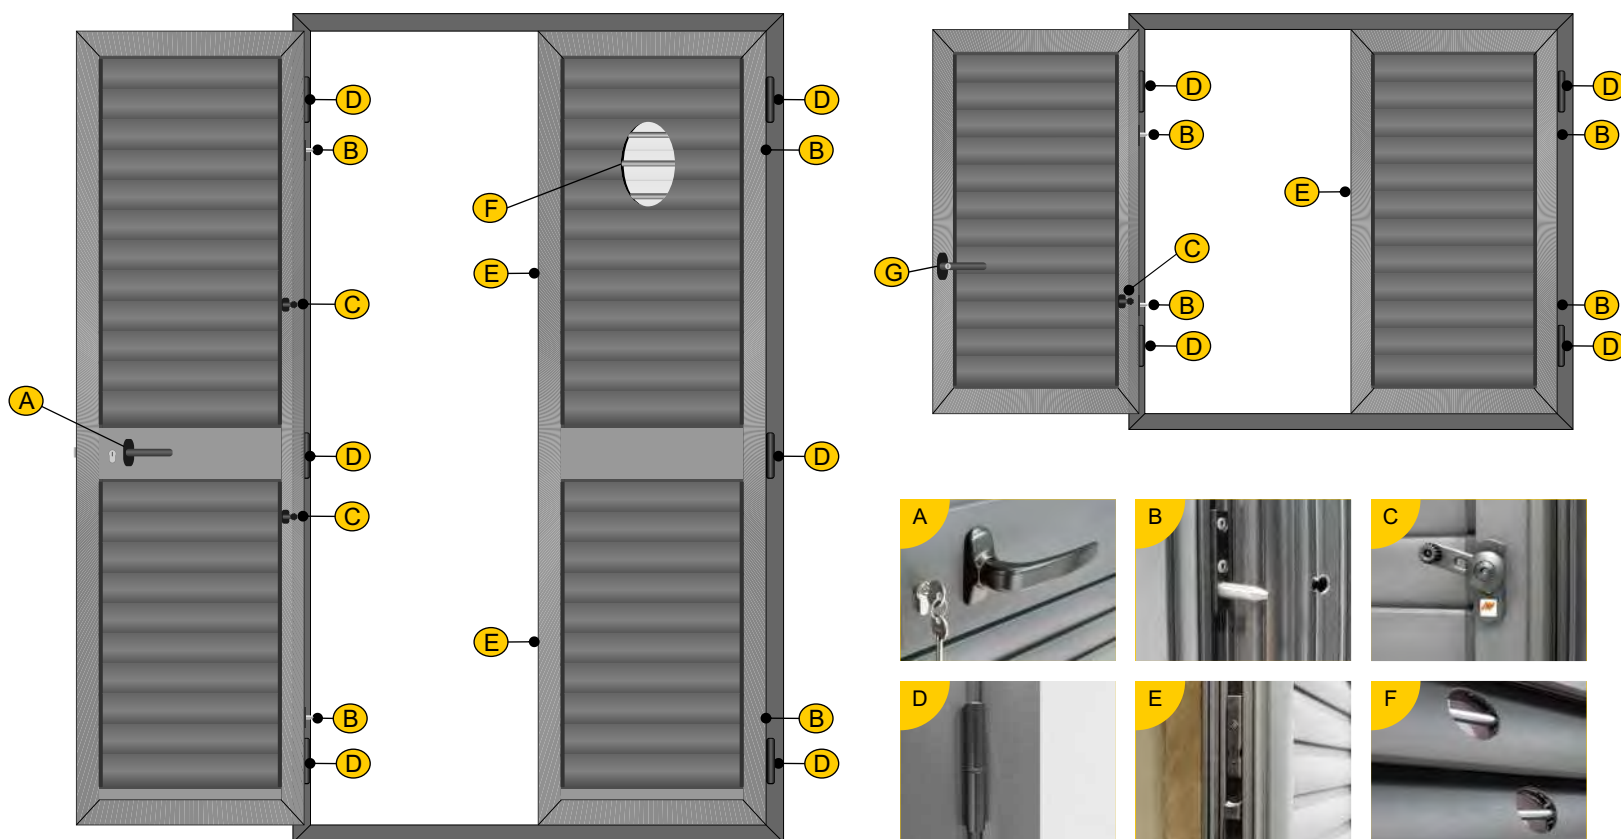

G40 SE Sekfort

FERRAMENTA

Apertura a battente

MANIGLIE

IN DOTAZIONE (STANDARD)

Colori: Nero, bianco.