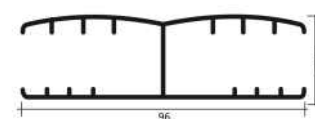

BOX DOCCIA

PROFILI

PROFILO 1

PROFILO 2

PROFILO 3

PROFILO 4

PROFILO 5

PROFILO 6

PROFILO 7

PROFILO 8

PROFILO 12

PROFILO 13

PROFILO 14

PROFILO 1- 2 - 3 - 4 - 7 - 8 : Idoneo per serie (Dellory, Light, Smart, Full e Small)

PROFILO 5 - 6 : Idoneo per serie (Pannello Fisso)

PROFILO 12 - 13 - 14 : Idoneo per serie (Queen, Prestige, Slim)

ACCESSORI

M-V 25 (25 cm) - M-V 35 (35 cm)
M-V 45 (45 cm)

M-V PAN 85 (da 0-85 cm)
M-V PAN 120 (da 86-120 cm)

3 PV 120 (da 0-120 cm)
3 PV 160 (da 121 - 160cm)

LAVORAZIONI SPECIALI

Lato fisso zoppo sopra vasca

Lato fisso zoppo sopra vasca
con tacca

Cristallo doccia
inclinato