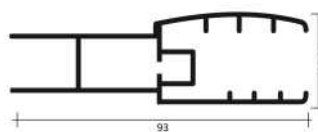

BOX DOCCIA

PROFILI

PROFILO 1

PROFILO 2

PROFILO 3

PROFILO 4

PROFILO 5

PROFILO 6

PROFILO 7

PROFILO 8

PROFILO 12

PROFILO 13

PROFILO 14

PROFILO 1- 2 - 3 - 4 - 7 - 8 : Idoneo per serie (Dellory, Light, Smart, Full e Small)

PROFILO 5 - 6 : Idoneo per serie (Pannello Fisso)

PROFILO 12 - 13 - 14 : Idoneo per serie (Queen, Prestige, Slim)

ACCESSORI

M-V 25 (25 cm) - M-V 35 (35 cm)
M-V 45 (45 cm)

M-V PAN 85 (da 0-85 cm)
M-V PAN 120 (da 86-120 cm)

3 PV 120 (da 0-120 cm)
3 PV 160 (da 121 - 160cm)

LAVORAZIONI SPECIALI

Lato fisso zoppo sopra vasca

Lato fisso zoppo sopra vasca
con tacca

Cristallo doccia
inclinato