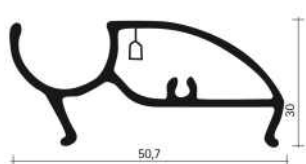

BOX DOCCIA

PROFILI

PROFILO 12

PROFILO 1- 2 - 3 - 4 - 7 - 8 : Idoneo per serie (Dellory, Light, Smart, Full e Small)

PROFILO 5 - 6 : Idoneo per serie (Pannello Fisso)

PROFILO 12 - 13 - 14 : Idoneo per serie (Queen, Prestige, Slim)

ACCESSORI

LAVORAZIONI SPECIALI

Cristallo doccia
inclinato