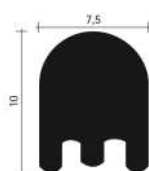

BOX DOCCIA

PROFILI

PROFILO 13

PROFILO 1- 2 - 3 - 4 - 7 - 8 : Idoneo per serie (Dellory, Light, Smart, Full e Small)

PROFILO 5 - 6 : Idoneo per serie (Pannello Fisso)

PROFILO 12 - 13 - 14 : Idoneo per serie (Queen, Prestige, Slim)

ACCESSORI

LAVORAZIONI SPECIALI

Cristallo doccia
inclinato