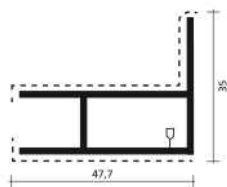

BOX DOCCIA

PROFILI

PROFILO 1

PROFILO 2

PROFILO 3

PROFILO 4

PROFILO 5

PROFILO 6

PROFILO 7

PROFILO 8

PROFILO 12

PROFILO 13

PROFILO 14

PROFILO 1- 2 - 3 - 4 - 7 - 8 : Idoneo per serie (Dellory, Light, Smart, Full e Small)

PROFILO 5 - 6 : Idoneo per serie (Pannello Fisso)

PROFILO 12 - 13 - 14 : Idoneo per serie (Queen, Prestige, Slim)

ACCESSORI

M-V 25 (25 cm) - M-V 35 (35 cm)
M-V 45 (45 cm)

M-V PAN 85 (da 0-85 cm)
M-V PAN 120 (da 86-120 cm)

3 PV 120 (da 0-120 cm)
3 PV 160 (da 121 - 160cm)

LAVORAZIONI SPECIALI

Lato fisso zoppo sopra vasca

Lato fisso zoppo sopra vasca
con tacca

Cristallo doccia
inclinato