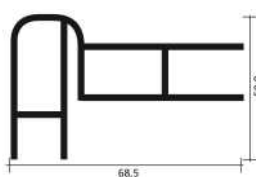

BOX DOCCIA

PROFILI

PROFILO 1

PROFILO 2

PROFILO 3

PROFILO 4

PROFILO 5

PROFILO 6

PROFILO 7

PROFILO 8

PROFILO 12

PROFILO 13

PROFILO 14

PROFILO 1- 2 - 3 - 4 - 7 - 8 : Idoneo per serie (Dellory, Light, Smart, Full e Small)

PROFILO 5 - 6 : Idoneo per serie (Pannello Fisso)

PROFILO 12 - 13 - 14 : Idoneo per serie (Queen, Prestige, Slim)

ACCESSORI

M-V 25 (25 cm) - M-V 35 (35 cm)
M-V 45 (45 cm)

M-V PAN 85 (da 0-85 cm)
M-V PAN 120 (da 86-120 cm)

3 PV 120 (da 0-120 cm)
3 PV 160 (da 121 - 160cm)

LAVORAZIONI SPECIALI

Lato fisso zoppo sopra vasca

Lato fisso zoppo sopra vasca
con tacca

Cristallo doccia
inclinato