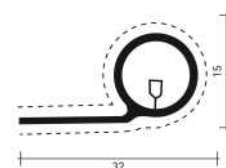

BOX DOCCIA

PROFILI

PROFILO 1

PROFILO 2

PROFILO 3

PROFILO 4

PROFILO 5

PROFILO 6

PROFILO 7

PROFILO 8

PROFILO 12

PROFILO 13

PROFILO 14

PROFILO 1- 2 - 3 - 4 - 7 - 8 : Idoneo per serie (Dellory, Light, Smart, Full e Small)

PROFILO 5 - 6 : Idoneo per serie (Pannello Fisso)

PROFILO 12 - 13 - 14 : Idoneo per serie (Queen, Prestige, Slim)

ACCESSORI

M-V 25 (25 cm) - M-V 35 (35 cm)
M-V 45 (45 cm)

M-V PAN 85 (da 0-85 cm)
M-V PAN 120 (da 86-120 cm)

3 PV 120 (da 0-120 cm)
3 PV 160 (da 121 - 160cm)

LAVORAZIONI SPECIALI

Lato fisso zoppo sopra vasca

Lato fisso zoppo sopra vasca
con tacca

Cristallo doccia
inclinato