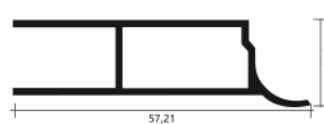

BOX DOCCIA

PROFILI

PROFILO 1

PROFILO 2

PROFILO 3

PROFILO 4

PROFILO 5

PROFILO 6

ACCESSORI

M-V 25 (25 cm) - M-V 35 (35 cm)
M-V 45 (45 cm)

M-V PAN 85 (da 0-85 cm)
M-V PAN 120 (da 86-120 cm)

3 PV 120 (da 0-120 cm)
3 PV 160 (da 121 - 160cm)

LAVORAZIONI SPECIALI

Lato fisso zoppo sopra vasca