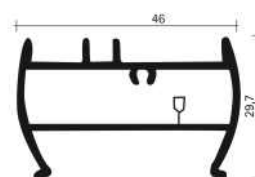

PROFILO 7

PROFILO 8

PROFILO 12

PROFILO 13

PROFILO 14

PROFILO 1- 2 - 3 - 4 - 7 - 8 : Idoneo per serie (Dellory, Light, Smart, Full e Small)

PROFILO 5 - 6 : Idoneo per serie (Pannello Fisso)

PROFILO 12 - 13 - 14 : Idoneo per serie (Queen, Prestige, Slim)

ACCESSORI

M-V 25 (25 cm) - M-V 35 (35 cm)
M-V 45 (45 cm)

M-V PAN 85 (da 0-85 cm)
M-V PAN 120 (da 86-120 cm)

3 PV 120 (da 0-120 cm)
3 PV 160 (da 121 - 160cm)

LAVORAZIONI SPECIALI

Lato fisso zoppo sopra vasca

Lato fisso zoppo sopra vasca
con tacca

Cristallo doccia
inclinato