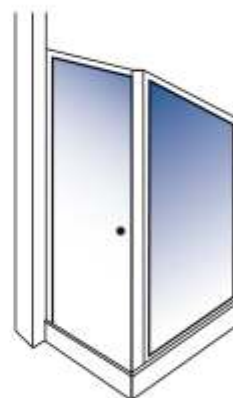

### FINITURE

Verniciato Bianco  
RAL 9010

Satinato

Cromo lucido

### VETRI

Trasparente

Satinato

Stampato C

Iceberg

Perla

CRISTALLO TEMPERATO

ACRILICO

### LAVORAZIONI SPECIALI

Lato fisso zoppo  
sopra vasca

Lato fisso zoppo sopra  
vasca con tacca

Cristallo doccia  
inclinato