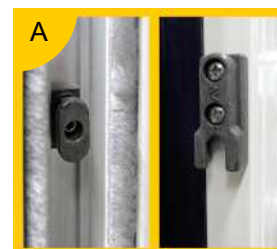

SLIDE 80 - SLIDE 80 PA

FERRAMENTA

Scorrevole in linea

VETRI

IN DOTAZIONE (STANDARD)

Vetro antinfortunistico

basso emissivo
(6/7 - 9 - 6/7 mm)

MANIGLIE

IN DOTAZIONE (STANDARD)

C

Apertura scorrevole in linea