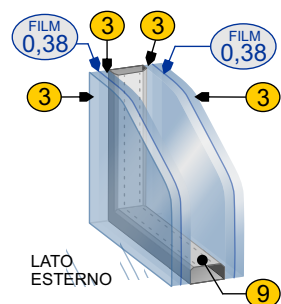

SLIDE 80 - SLIDE 80 PA

FERRAMENTA

Scorrevole in linea

VETRI

IN DOTAZIONE (STANDARD)

Vetro antinfortunistico

basso emissivo
(6/7 - 9 - 6/7 mm)

MANIGLIE

IN DOTAZIONE (STANDARD)

C

Apertura scorrevole in linea