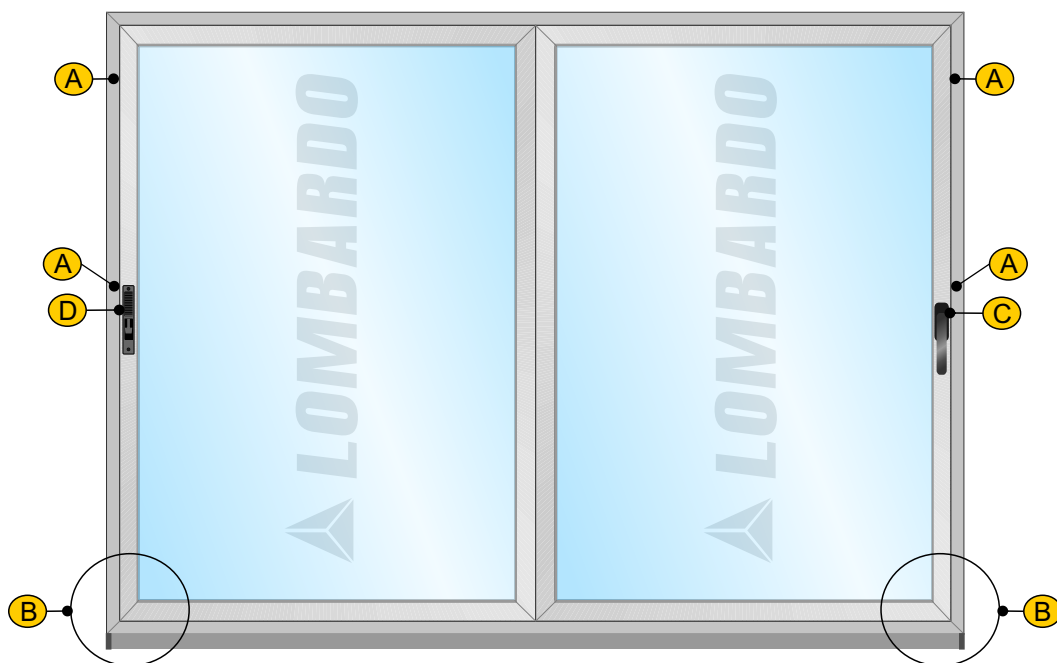

SLIDE 80 - SLIDE 80 PA

FERRAMENTA

Scorrevole in linea

VETRI

IN DOTAZIONE (STANDARD)

Vetro antinfortunistico

basso emissivo
(6/7 - 9 - 6/7 mm)

MANIGLIE

IN DOTAZIONE (STANDARD)

C

Apertura scorrevole in linea