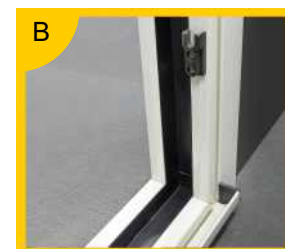

SLIDE 80 - SLIDE 80 PA

FERRAMENTA

Scorrevole in linea

VETRI

IN DOTAZIONE (STANDARD)

Vetro antinfortunistico

basso emissivo
(6/7 - 9 - 6/7 mm)

MANIGLIE

IN DOTAZIONE (STANDARD)

C

Apertura scorrevole in linea