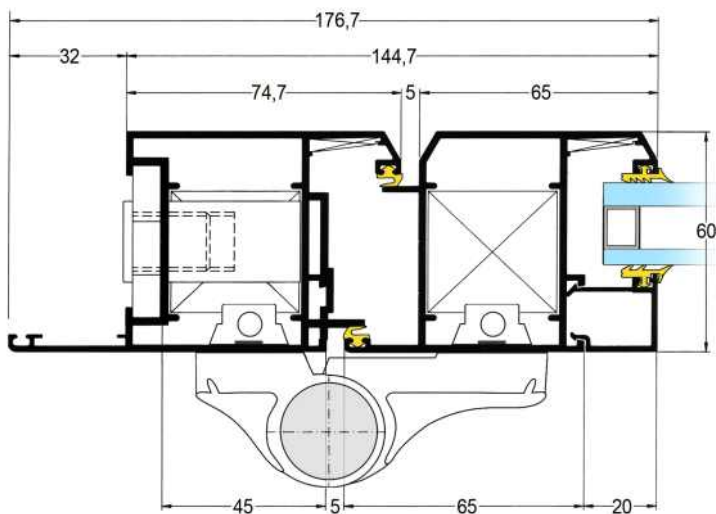

SHOPS

SISTEMI DI APERTURA

- Apertura a battente
- Apertura esterna
- Bilico
- Specchiature fisse
- Scorrevoli paralleli
- Scorrevoli a libro
- Portoncini
- Porte a ventola
- Alzanti scorrevoli a scomparsa
- Alzanti scorrevoli
- Scorrevoli in linea
- Scorrevoli in linea
- Scorrevoli in linea
- Scorrevoli in linea
- Scorrevoli in linea
- Scorrevoli in linea

CARATTERISTICHE TECNICHE

Applicazione del vetro con fermavetro a scatto

- Profondità del telaio fisso: **60 mm**
- Profondità dell'anta (telaio mobile): **60 mm**
- Spazio per vetro e pannello: **24 mm**