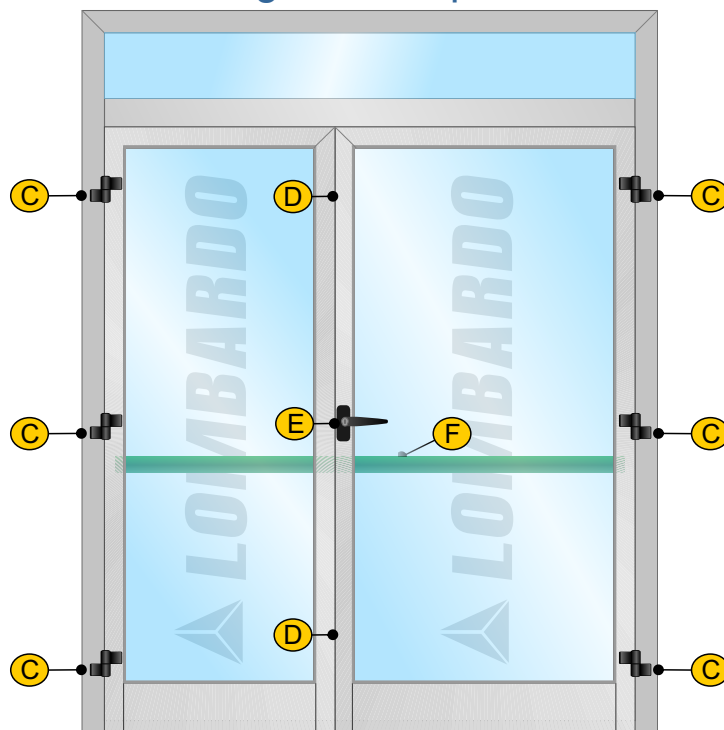

### Apertura a battente

### Apertura esterna con maniglione antipanico

## VETRI

IN DOTAZIONE (STANDARD)

Vetro antinfortunistico  
 (10/11 mm)

Vetro antinfortunistico  
 (18/19 mm)

## MANIGLIE

IN DOTAZIONE (STANDARD)

Apertura a battente colori: Nero, bianco.