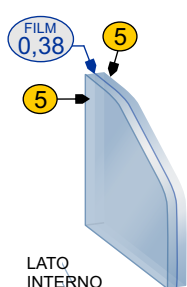

### Apertura a battente

### Apertura esterna con maniglione antipanico

## VETRI

IN DOTAZIONE (STANDARD)

Vetro antinfortunistico  
 (10/11 mm)

Vetro antinfortunistico  
 (18/19 mm)