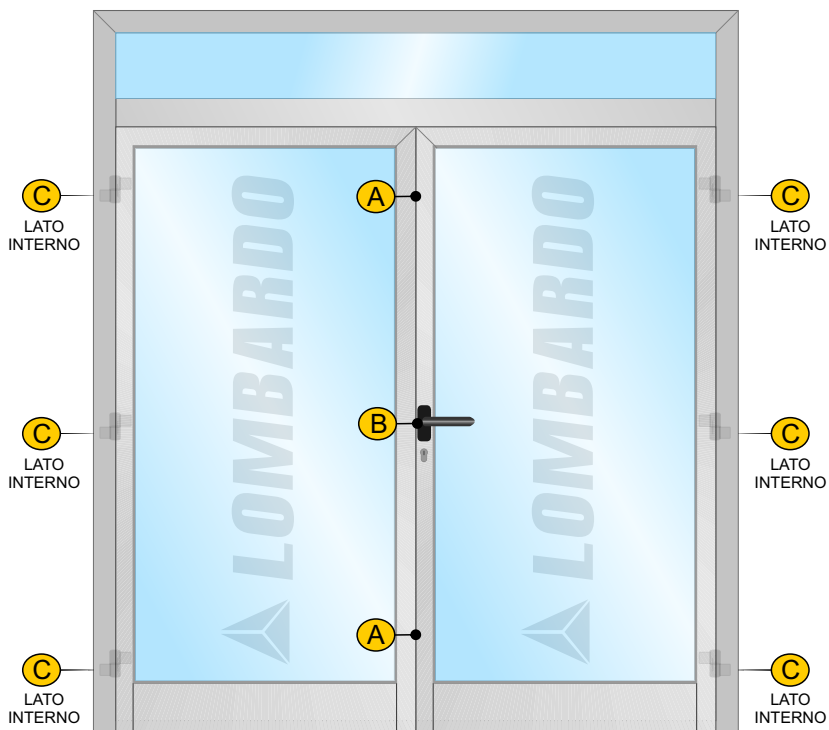

### Apertura a battente

### Apertura esterna con maniglione antipanico

## VETRI

IN DOTAZIONE (STANDARD)

Vetro antinfortunistico  
 (10/11 mm)

Vetro antinfortunistico  
 (18/19 mm)

## MANIGLIE

IN DOTAZIONE (STANDARD)

Apertura a battente colori: Nero, bianco.