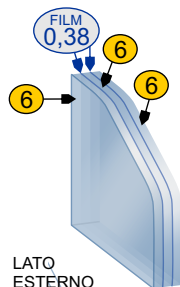

### Apertura a battente

### Apertura esterna con maniglione antipanico

## VETRI

IN DOTAZIONE (STANDARD)

Vetro antinfortunistico  
 (10/11 mm)

Vetro antinfortunistico  
 (18/19 mm)