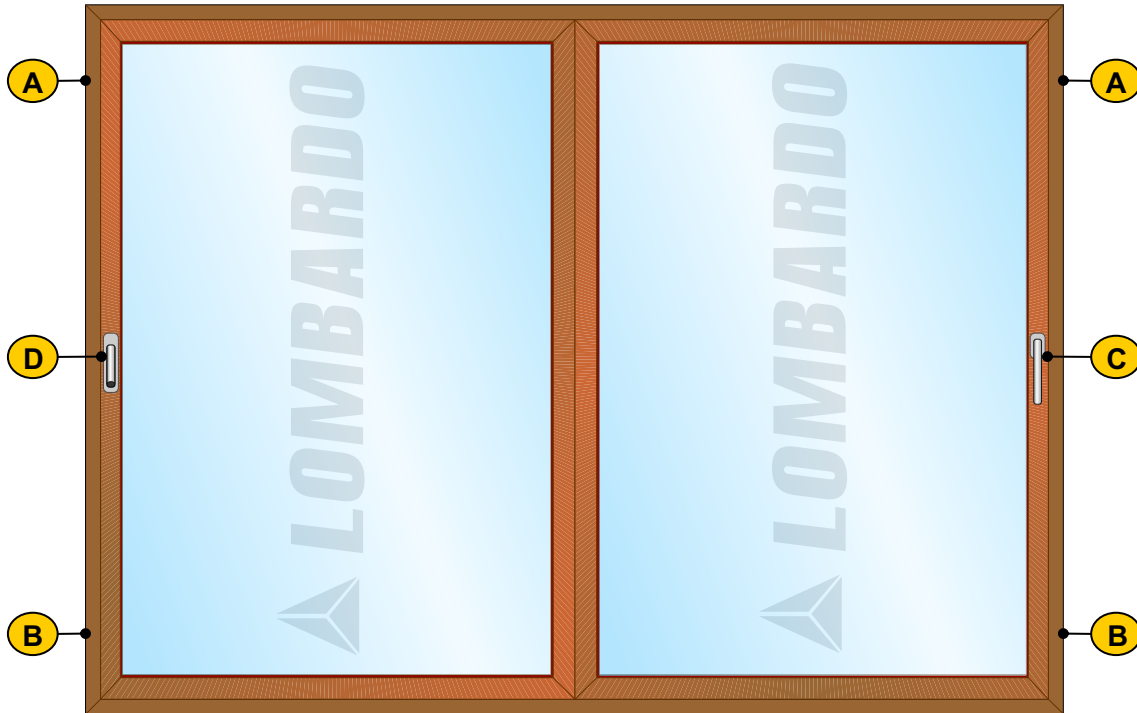

Scorrevole in linea

IN DOTAZIONE (STANDARD)

BIANCO
Bianco 9010

AVORIO
Avorio 1013

ARGENTO
Argento EV1

OTTONE
Ottone lucido

BRONZO
Bronzo F4

C

Disponibile nei colori
ottone lucido, argento
satinato, bianco 9010,
avorio 1013, marrone

D

Anta esterna disponibile nei colori:
ottone lucido, argento satinato

IN DOTAZIONE (STANDARD)

Vetro antinfortunistico
(33.1/ 9 /33.1) selettivo