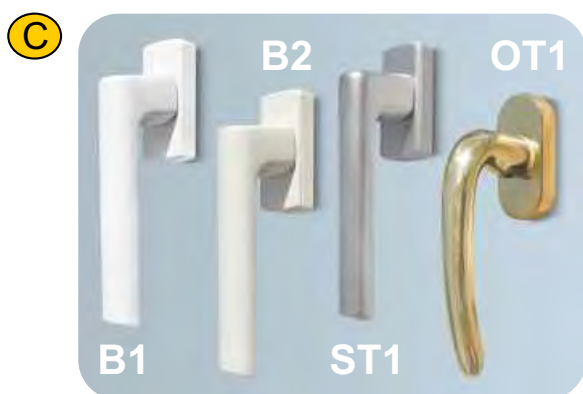

-45 dB = 30 dB

MANIGLIE

IN DOTAZIONE (STANDARD)

Apertura scorrevole in linea

Disponibile nei colori ottone lucido, argento satinato, bianco 9010, bianco 1013, marrone

SU RICHIESTA (OPTIONAL)

VITA 02
VITA B VB 24 CCS