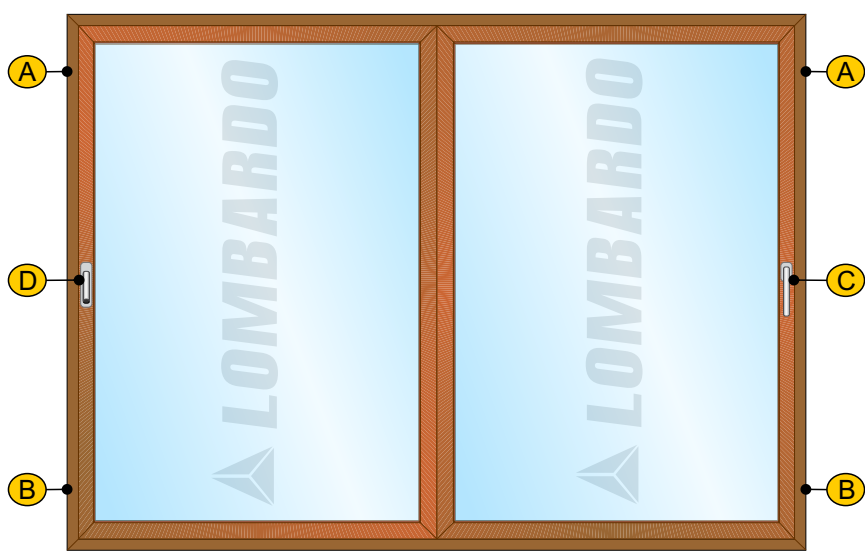

SW 75 S

FERRAMENTA

Scorrevole in linea

VETRI

IN DOTAZIONE (STANDARD)

Vetro finestra
(4 - 20 - 4 mm)
basso emissivo

VETRI FONETICI (OPTIONAL)

ambiente silenzioso