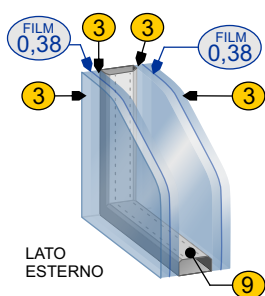

IN DOTAZIONE (STANDARD)

Vetro antinfortunistico
(33.1/ 9 /33.1) selettivo

FONETICI (OPTIONAL)

ambiente silenzioso

LIVELLO SONORO
30 dB

Impiego di vetri fonetici per l'isolamento acustico e l'abbattimento del rumore

Strade di periferia a bassa circolazione

60 dB

vetro ad isolamento acustico medio

60 - 36 dB = 24 dB

Strade ad alta densità di traffico

70 dB

vetro ad elevato isolamento acustico

70 - 42 dB = 28 dB

Zona in prossimità di aeroporti

75 dB

vetro ad eccezionale isolamento acustico con impiego gas argon

75 - 45 dB = 30 dB