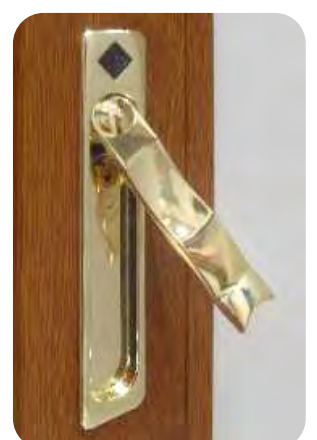

-45 dB = 30 dB

MANIGLIE

IN DOTAZIONE (STANDARD)

Apertura scorrevole in linea

Disponibile nei colori ottone lucido, argento satinato, bianco 9010, bianco 1013, marrone

SU RICHIESTA (OPTIONAL)

VITA 02
VITA B VB 24 CCS

VITA 02
VITA VI 24 OC

EDRA 02
EB25 CCS

EDRA 02
ED24 OCS

LOGO 02
LO24 OC

LOGO 02
LO24 CCS

GO
GO22 OLV

ZEN
ZE22 OLS

Anta esterna disponibile nei colori: ottone lucido, argento satinato