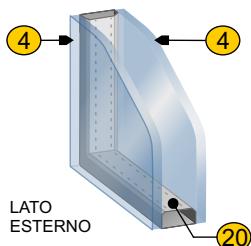

SW 75 S

FERRAMENTA

Scorrevole in linea

VETRI

IN DOTAZIONE (STANDARD)

Vetro finestra
(4 - 20 - 4 mm)
basso emissivo

VETRI FONETICI (OPTIONAL)

ambiente silenzioso