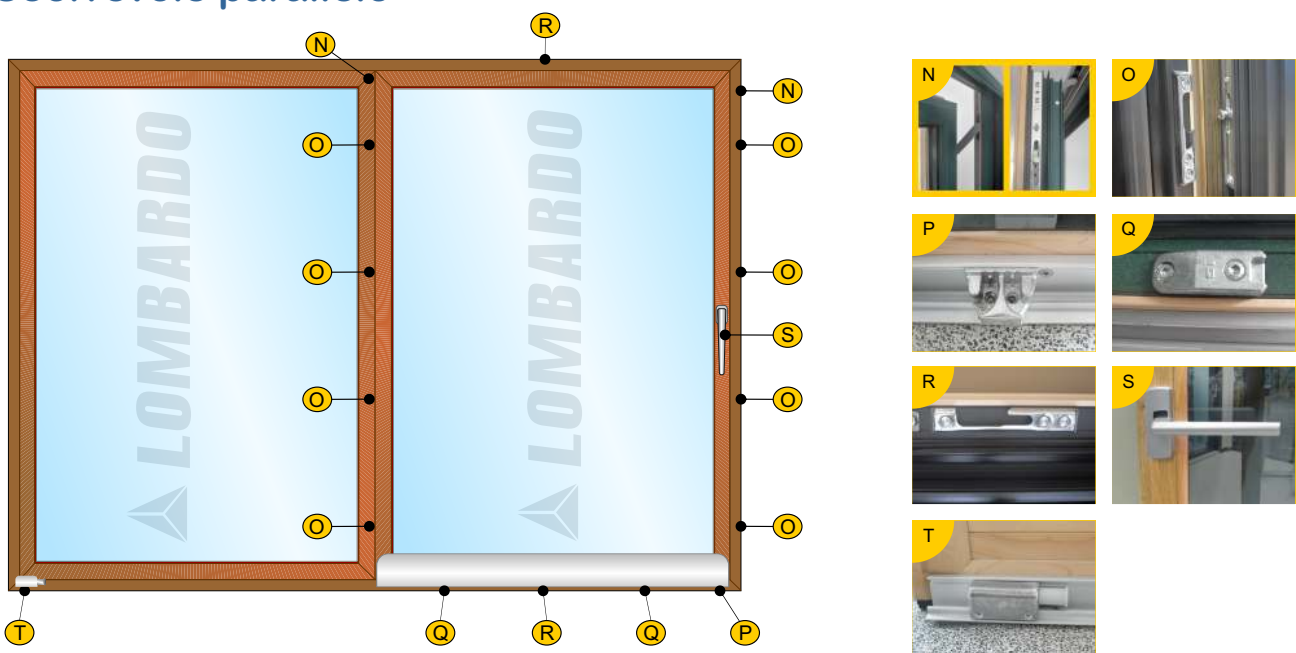

Apertura a battente

Scorrevole parallelo

IN DOTAZIONE (STANDARD)

**BIANCO**  
Bianco 9010

**AVORIO**  
Avorio 1013

**ARGENTO**  
Argento EV1

**OTTONE**  
Ottone lucido

**BRONZO**  
Bronzo F4

IN DOTAZIONE (STANDARD)

**Vetro antinfortunistico**  
(33.1/ 16 /33.1) selettivo

FONETICI (OPTIONAL)

ambiente silenzioso

**LIVELLO SONORO**  
**30 dB**

Impiego di vetri fonetici per l'isolamento acustico e l'abbattimento del rumore