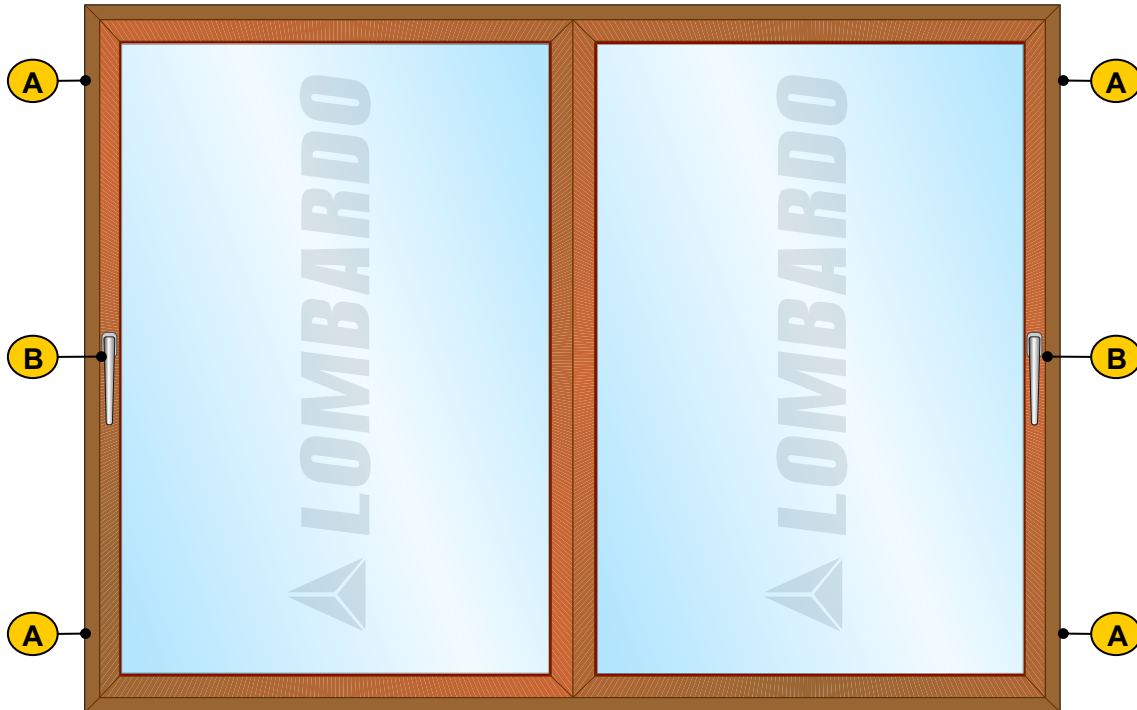

Scorrevole in linea

### IN DOTAZIONE (STANDARD)

B

Disponibili nei colori ottone lucido, argento satinato, bianco 9010, avorio 1013

B

Disponibili lucido e satinato