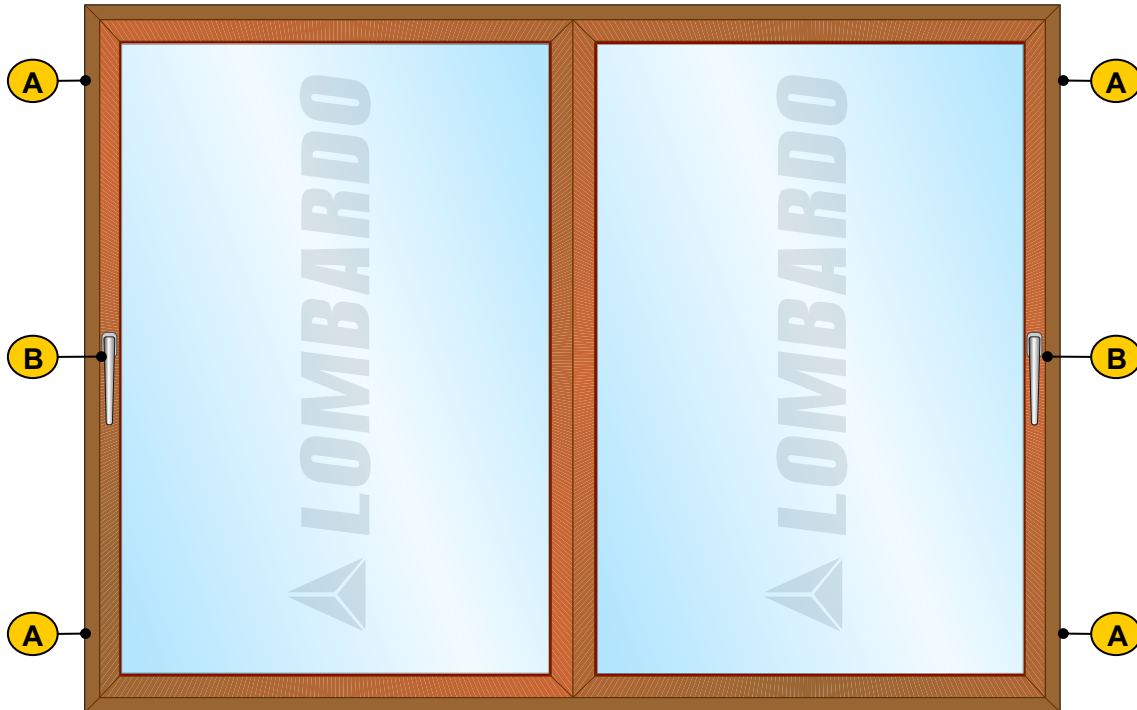

Scorrevole in linea

IN DOTAZIONE (STANDARD)

B

Disponibili nei colori ottone lucido, argento satinato, bianco 9010, avorio 1013

B

Disponibili lucido e satinato

IN DOTAZIONE (STANDARD)

Vetro antinfortunistico (33.1/ 16 /33.1) selettivo