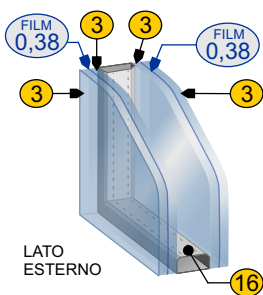

IN DOTAZIONE (STANDARD) -----

Vetro antinfortunistico
(33.1/ 16 /33.1) selettivo

FONETICI (OPTIONAL)

ambiente silenzioso

LIVELLO SONORO

30 dB

Strade di periferia a
bassa circolazione

60 dB

Strade ad alta
densità di traffico

70 dB

Zona in prossimità
di aeroporti

75 dB

Impiego di vetri fonetici per l'isolamento
acustico e l'abbattimento del rumore

vetro ad isolamento acustico medio

60 - 36 dB = 24 dB

vetro ad elevato isolamento acustico

70 - 42 dB = 28 dB

vetro ad eccezionale isolamento acustico
con impiego gas argon

75 - 45 dB = 30 dB