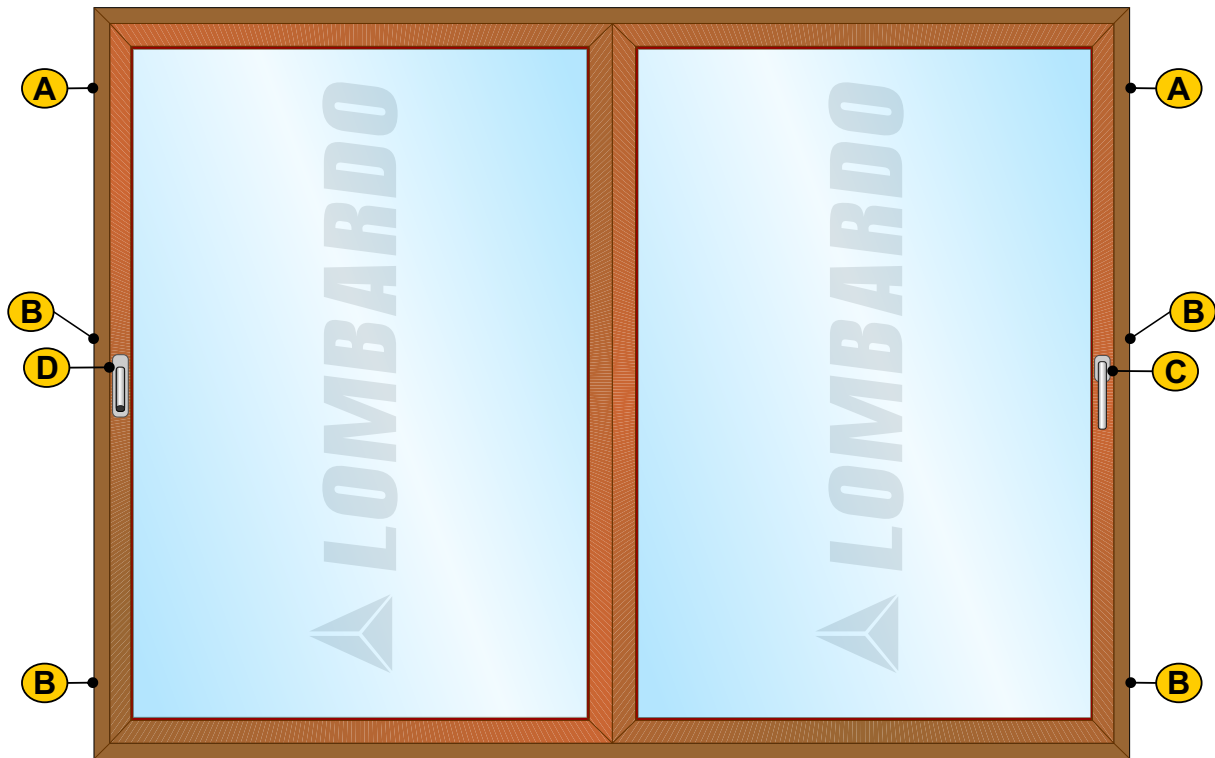

Scorrevole in linea

IN DOTAZIONE (STANDARD) -----

BIANCO
Bianco 9010

AVORIO
Avorio 1013

ARGENTO
Argento EV1

OTTONE
Ottone lucido

BRONZO
Bronzo F4

C

Disponibile nei colori
ottone lucido, argento
satinato, bianco 9010,
avorio 1013, marrone

D

Anta esterna disponibile nei colori:
ottone lucido, argento satinato

IN DOTAZIONE (STANDARD) -----

Vetro antinfortunistico
(33.1/ 16 /33.1) selettivo